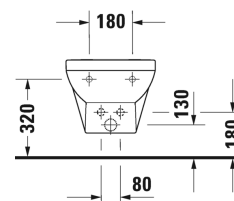

Duravit No.1 Wand-Bidet # 2279150000

| < 370 mm > |

Wand-Bidet	Größe	Gewicht	Bestellnummer
mit Überlauf, mit Hahnlochbank			
Farben			
00 Weiß			
Variante			
	370 x 540 mm	20,000 Kilogramm	2279150000
Zubehör			
Bidet-Röhrensiphon mit verlängertem Ablaufrohr	1 1/4" mm	0,600 Kilogramm	005027
Befestigung für Wand-Bidet und Wand-WC	Ø 12 x 180 mm	0,200 Kilogramm	006500
Ausschreibungstext	Duravit Serie Duravit Duravit No.1 Wand Bidet, 540 mm, Design by Duravit, Weiß Hochglanz, mit Hahnlochbank, mit Überlauf, für 1-Loch-Armaturen geeignet, wandhängende Montage, aus hochwertiger, langlebiger Sanitärkeramik: besonders widerstandsfähiges, kratzresistentes Material mit hohem Härtegrad, reinigungsfreundlicher und hygienischer Oberfläche, Abmessungen (BxTxH) 370x540x300 mm, Artikel Nr.: 2279150000		

Alle Zeichnungen enthalten alle notwendigen Maße (mm), die den üblichen Toleranzen unterliegen. Exakte Maße können nur am Produkt abgenommen werden.