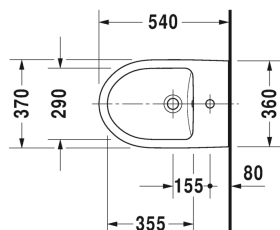

Duravit No.1 Wand-Bidet # 2279150000

| < 370 mm > |

Wand-Bidet	Größe	Gewicht	Bestellnummer
mit Überlauf, mit Hahnlochbank			
Farben			
00 Weiß			
Variante			
	370 x 540 mm	20,000 Kilogramm	2279150000
Zubehör			
Bidet-Röhrensiphon mit verlängertem Ablaufrohr	1 1/4" mm	0,600 Kilogramm	005027
Befestigung für Wand-Bidet und Wand-WC	Ø 12 x 180 mm	0,200 Kilogramm	006500
Ausschreibungstext	Duravit Serie Duravit Duravit No.1 Wand Bidet, 540 mm, Design by Duravit, Weiß Hochglanz, mit Hahnlochbank, mit Überlauf, für 1-Loch-Armaturen geeignet, wandhängende Montage, aus hochwertiger, langlebiger Sanitärkeramik: besonders widerstandsfähiges, kratzresistentes Material mit hohem Härtegrad, reinigungsfreundlicher und hygienischer Oberfläche, Abmessungen (BxTxH) 370x540x300 mm, Artikel Nr.: 2279150000		

Alle Zeichnungen enthalten alle notwendigen Maße (mm), die den üblichen Toleranzen unterliegen. Exakte Maße können nur am Produkt abgenommen werden.