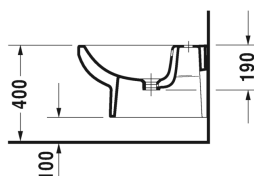

Duravit No.1 Wand-Bidet # 2279150000

| < 370 mm > |

Wand-Bidet	Größe	Gewicht	Bestellnummer
mit Überlauf, mit Hahnlochbank			
Farben			
00 Weiß			
Variante			
	370 x 540 mm	20,000 Kilogramm	2279150000
Zubehör			
Bidet-Röhrensiphon mit verlängertem Ablaufrohr	1 1/4" mm	0,600 Kilogramm	005027
Befestigung für Wand-Bidet und Wand-WC	Ø 12 x 180 mm	0,200 Kilogramm	006500
Ausschreibungstext	Duravit Serie Duravit Duravit No.1 Wand Bidet, 540 mm, Design by Duravit, Weiß Hochglanz, mit Hahnlochbank, mit Überlauf, für 1-Loch-Armaturen geeignet, wandhängende Montage, aus hochwertiger, langlebiger Sanitärkeramik: besonders widerstandsfähiges, kratzresistentes Material mit hohem Härtegrad, reinigungsfreundlicher und hygienischer Oberfläche, Abmessungen (BxTxH) 370x540x300 mm, Artikel Nr.: 2279150000		

Alle Zeichnungen enthalten alle notwendigen Maße (mm), die den üblichen Toleranzen unterliegen. Exakte Maße können nur am Produkt abgenommen werden.