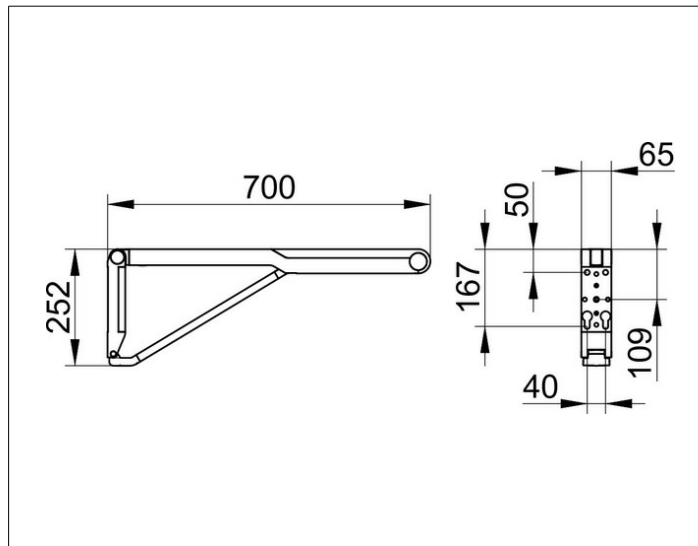

AXESS

35003010751 Складной поручень

ИЗДЕЛИЕ**ЧЕРТЕЖ****ОПИСАНИЕ ИЗДЕЛИЯ**

откидывается вверх, исполнение с ограничением хода
верх поручня, имеет пластиковую оболочку,
применяется справа и слева

ПОВЕРХНОСТЬ

хром/белый

ГАБАРИТЫ

700 mm