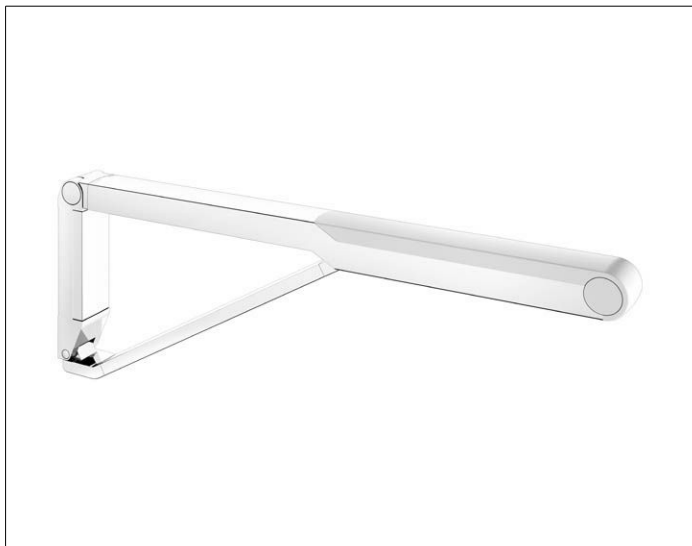

AXESS

35003010751 Складной поручень

ИЗДЕЛИЕ**ЧЕРТЕЖ****ОПИСАНИЕ ИЗДЕЛИЯ**

откидывается вверх, исполнение с ограничением хода
верх поручня, имеет пластиковую оболочку,
применяется справа и слева

ПОВЕРХНОСТЬ

хром/белый

ГАБАРИТЫ

700 mm