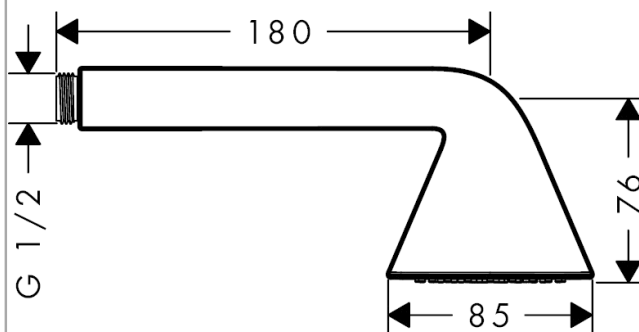

AXOR Showers/Front

Ручной душ 85 1jet

Поверхности : **хром**   Артикульный номер: **26025000**

Описание

Характеристики

- размер душевого диска: 85 мм
- тип струи: Rain
- максимальный расход воды при 3 бар: 9.5 л/мин
- с внутренней подачей воды
- промывающийся грязеулавливающий фильтр
- соединительная резьба G 1/2
- подходит для проточных водонагревателей

Технология

Награды за дизайн

reddot award 2014
winner

Продукт

Чертеж

График расхода воды

Расход измерен практически с помощью соответствующей арматуры (термостат/смеситель/скрытый клапан).