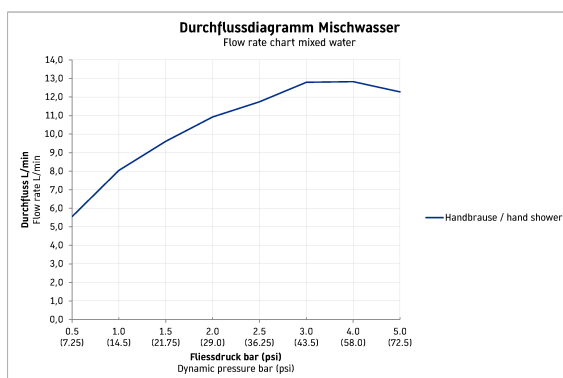

С.1 Душевая система # C142800070..

| < 1200 мм > |

Душевая система	Размеры	Вес	Номер заказа
керамический картридж, соединительный патрубок размер DN15, переходник для шланга DN15, расход воды 12,8 л/мин (3 бара), Регулируемый угол верхнего душа, регулируемый по высоте держатель ручного душа, клапан обратного тока в муфте шланга, излив 350 мм, включая: шланг для душа 1600 мм, ручной душ с аэрацией Ø 120, верхний душ Ø 240 мм, рекомендуемое рабочее давление 3-5 бар, 1200 мм			
Цвета			
10 Хром 46 Black Matt			
Вариант			
поверхность хромированная, штихмас 150 мм ± 15 мм , уровень шума I			C142800070..