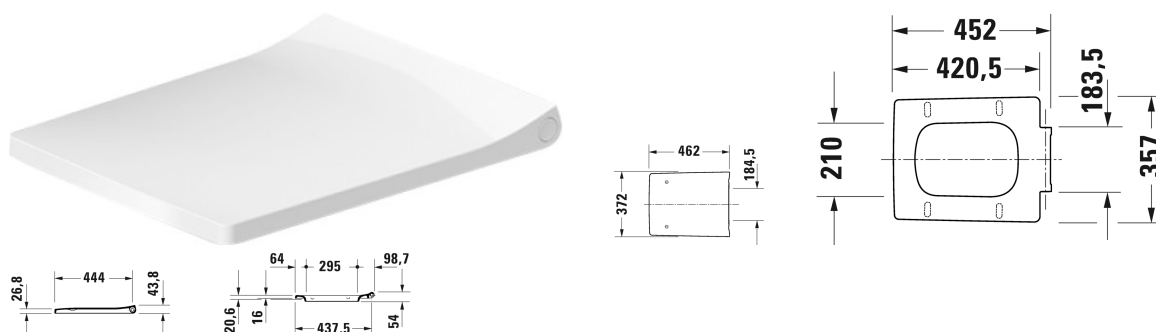

Viu Сиденье для унитаза # 0021190000

Сиденье для унитаза	Размеры	Вес	Номер заказа
съемный вариант, петли: нерж. сталь, с автоматическим закрыванием			
Цвета			
00 Белый Alpin			
Вариант			
		2,900 кг	0021190000
Соответствующая продукция			
Унитаз подвесной Duravit Rimless® без смывного края, с вертикальным смывом, вкл. крепление Durafix, 370 x 570 мм	370 x 570 мм		251109

All drawings contain the necessary measurements which are subject to standard tolerances. They are stated in mm and are non-binding. Exact measurements, in particular for customised installation scenarios, can only be taken from the finished piece.