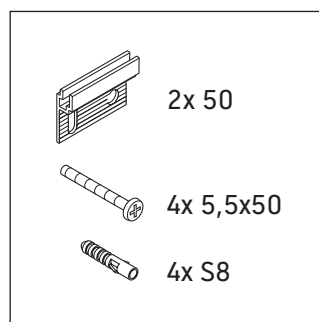

Zencha

ZE 1210

Montageanleitung

Verwendungshinweise

Die Badmöbelserie entspricht den gültigen Normen und Richtlinien zum Zeitpunkt der Auslieferung und ist für den Einsatz in Bädern konzipiert. Eine direkte Benetzung mit Wasser z. B. beim Duschen ist zu vermeiden.