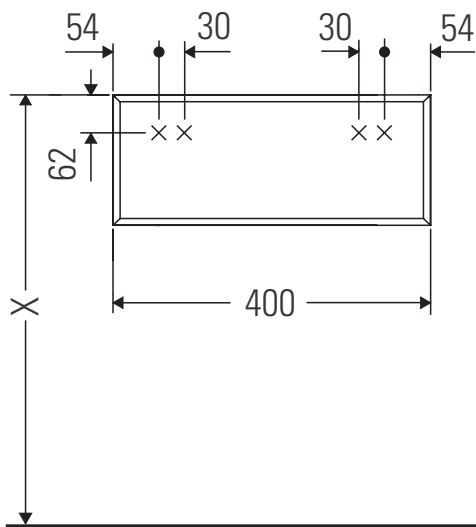

Zencha

ZE 1210

Montageanleitung

Verwendungshinweise

Die Badmöbelserie entspricht den gültigen Normen und Richtlinien zum Zeitpunkt der Auslieferung und ist für den Einsatz in Bädern konzipiert. Eine direkte Benetzung mit Wasser z. B. beim Duschen ist zu vermeiden.