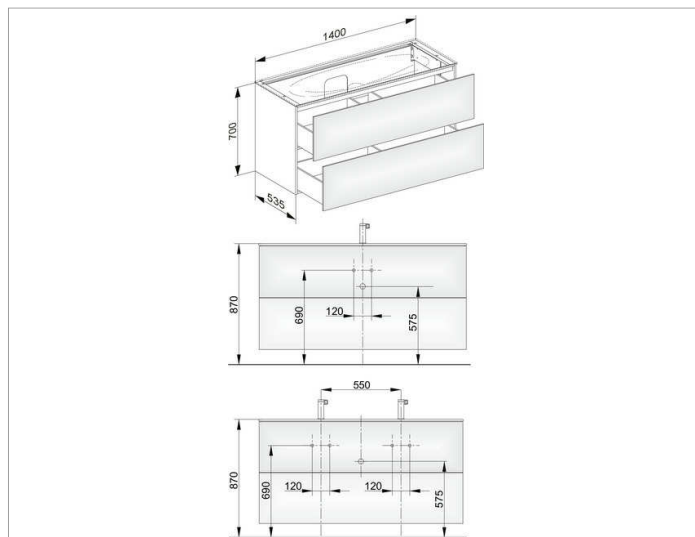

## ОПИСАНИЕ ИЗДЕЛИЯ

подходит к керамическому умывальнику арт. 31160 и к умывальнику из варикора на заказ,  
2 выдвижных фронта с нажимным открыванием Push-to-Open  
Вкл. пластиковый сифон 1 1/4 x 32

## оборудование

- 4 передвижных ящика для хранения (190 x 70 x 413 мм)

## Габариты

1400 x 700 x 535 мм