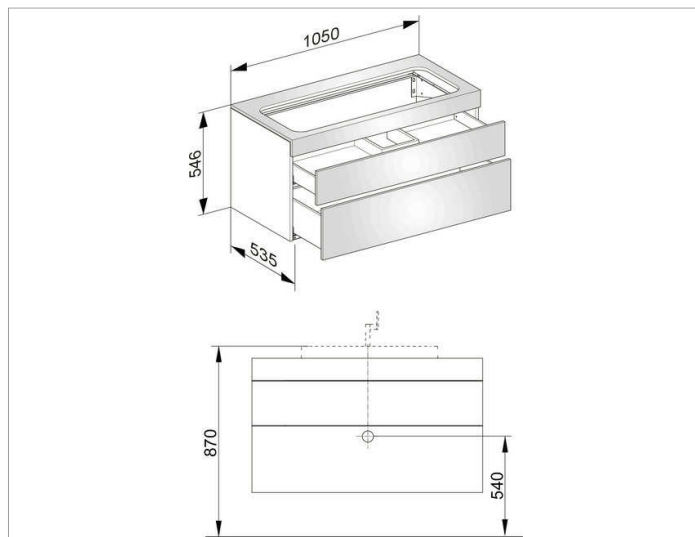

Edition 400

31582XX0000 Тумба под умывальник

ИЗДЕЛИЕ

ЧЕРТЕЖ

ОПИСАНИЕ ИЗДЕЛИЯ

без отверстия под смеситель,
подходит к керамическому умывальнику арт. 31580,
2 фронтальных выдвижных ящика с нажимным
открыванием Push-to-Open и доводчиком, вкл.
пластиковый сифон 1 1/4 x 32

поверхность

37, 38, 39, 45

Габариты

1050 x 546 x 535 mm