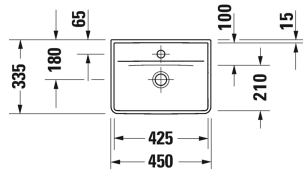

Умывальник для рук # 0738450041 / 0738450070

| < 450 мм > |

Умывальник для рук	Размеры	Вес	Номер заказа
без перелива, с плоскостью под смеситель, глазуровка снизу, 450 мм			
Цвета			
00 Белый Alpin			
Вариант			
●	450 x 335 мм	9,800 кг	0738450041
☒	450 x 335 мм	9,800 кг	0738450070
Справка			
Возможно только в сочетании с бутылочным сифоном, включая удлиненную погружную трубу			
Сантехническая керамика со специальным покрытием WonderGliss остается чистой и красивой в течение долгого времени. При заказе WonderGliss добавьте "1" на 11-м месте в артикуле модели.			
Принадлежности			
Выпуск для раковины для умывальников без перелива	50 мм	0,300 кг	005024

Все чертежи содержат необходимые размеры с соблюдением стандартных допусков. Они указаны в мм и не являются обязательными. Точные размеры, в частности для монтажа по индивидуальному заказу, можно получить только по готовому изделию.