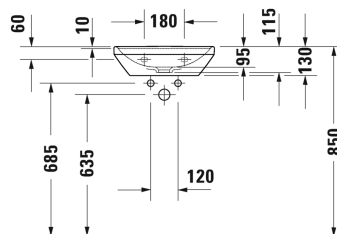

Умывальник для рук # 0738450041 / 0738450070

| < 450 мм > |

Умывальник для рук	Размеры	Вес	Номер заказа
без перелива, с плоскостью под смеситель, глазуровка снизу, 450 мм			
Цвета			
00 Белый Alpin			
Вариант			
●	450 x 335 мм	9,800 кг	0738450041
☒	450 x 335 мм	9,800 кг	0738450070
Справка			
Возможно только в сочетании с бутылочным сифоном, включая удлиненную погружную трубу			
Сантехническая керамика со специальным покрытием WonderGliss остается чистой и красивой в течение долгого времени. При заказе WonderGliss добавьте "1" на 11-м месте в артикуле модели.			
Принадлежности			
Выпуск для раковины для умывальников без перелива	50 мм	0,300 кг	005024

Все чертежи содержат необходимые размеры с соблюдением стандартных допусков. Они указаны в мм и не являются обязательными. Точные размеры, в частности для монтажа по индивидуальному заказу, можно получить только по готовому изделию.