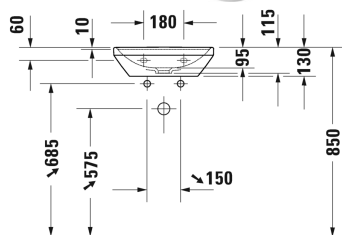

Умывальник для рук # 0738450041 / 0738450070

| < 450 мм > |

Умывальник для рук	Размеры	Вес	Номер заказа
без перелива, с плоскостью под смеситель, глазуровка снизу, 450 мм			
Цвета			
00 Белый Alpin			
Вариант			
●	450 x 335 мм	9,800 кг	0738450041
☒	450 x 335 мм	9,800 кг	0738450070
Справка			
Возможно только в сочетании с бутылочным сифоном, включая удлиненную погружную трубу			
Сантехническая керамика со специальным покрытием WonderGliss остается чистой и красивой в течение долгого времени. При заказе WonderGliss добавьте "1" на 11-м месте в артикуле модели.			
Принадлежности			
Выпуск для раковины для умывальников без перелива	50 мм	0,300 кг	005024

Все чертежи содержат необходимые размеры с соблюдением стандартных допусков. Они указаны в мм и не являются обязательными. Точные размеры, в частности для монтажа по индивидуальному заказу, можно получить только по готовому изделию.