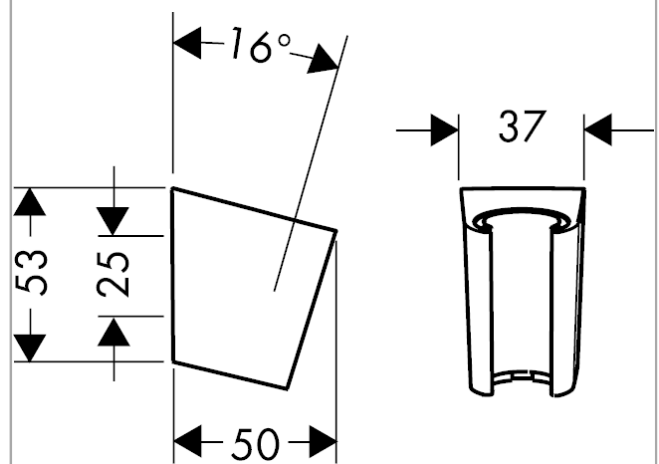

Держатель ручного душа Porter S

Поверхность: **шлиф. черный хром**

Артикульный номер: **28331340**

Описание

Характеристики

- фиксированное положение держателя
- для следует использовать со шлангом с конической гайкой
- материал: пластик

Награды за дизайн

Продукт

Чертеж

Держатель ручного душа Porter SПоверхность: **шлиф. черный хром**Артикульный номер: **28331340****Покомпонентное изображение**

Год выпуска: >11/16

Держатель ручного душа Porter SПоверхность: **шлиф. черный хром**Артикульный номер: **28331340****Перечень запасных частей**

Год выпуска: >11/16

Позиция	Описание	Артикульный номер	PC	PU
1	guide	98918000	-	1