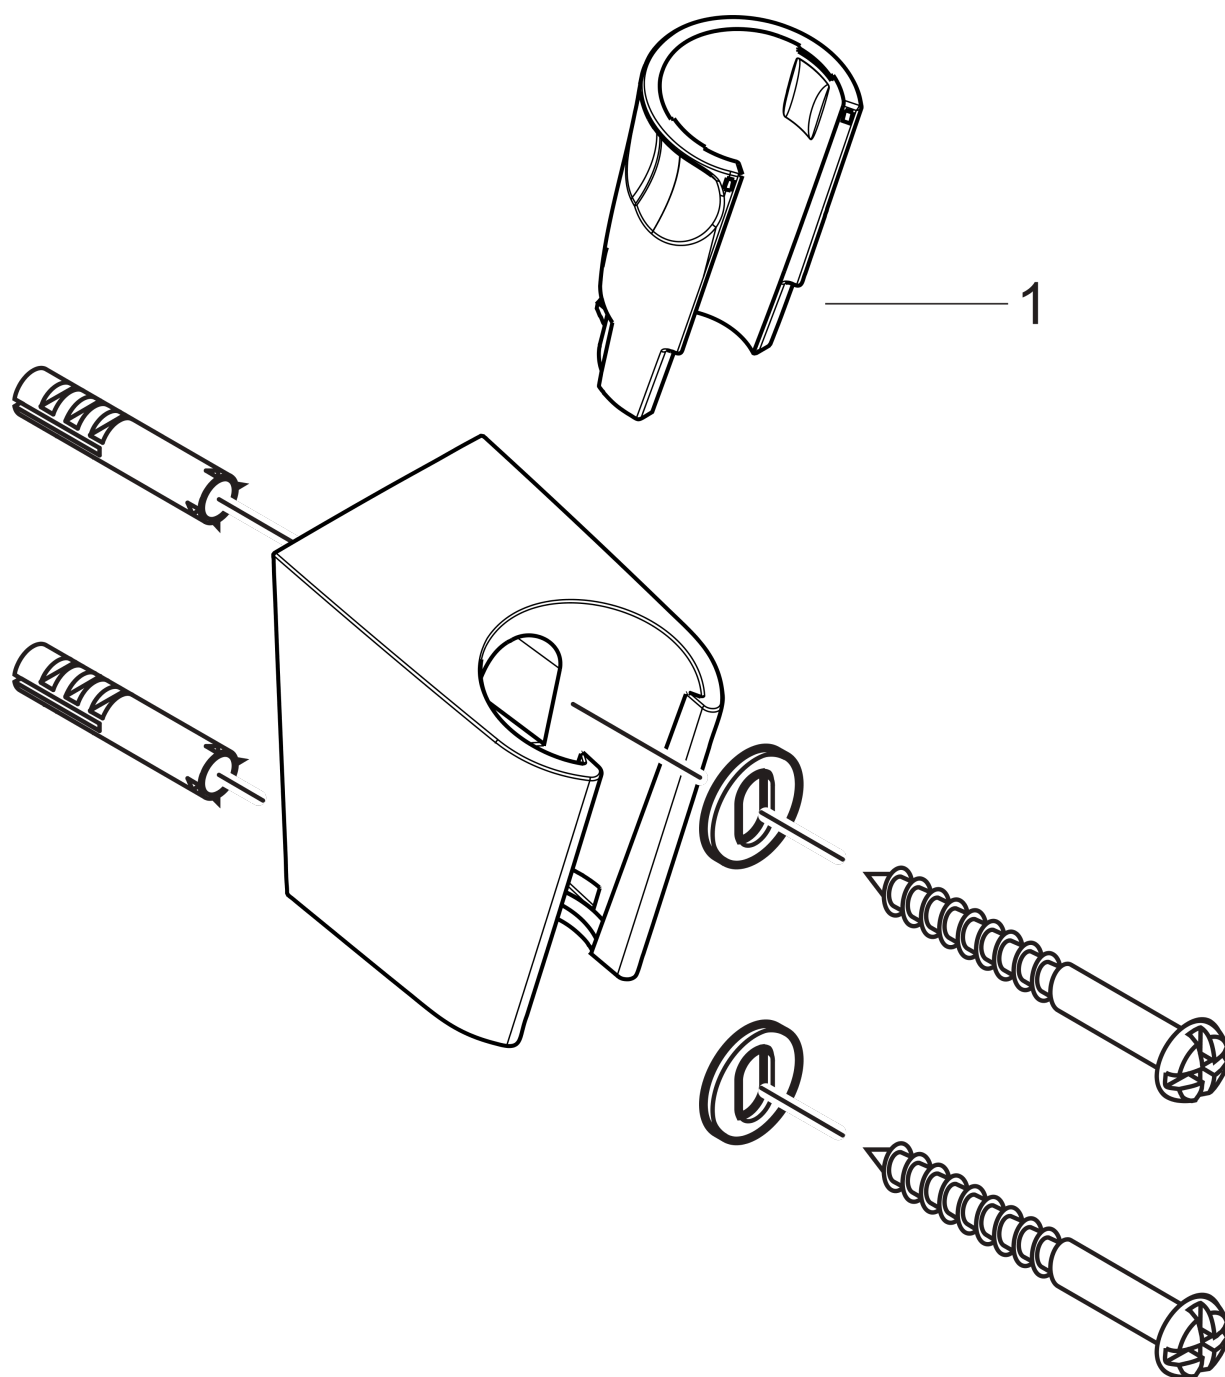

Держатель ручного душа Porter S

Поверхность: **шлиф. черный хром**

Артикульный номер: **28331340**

Описание

Характеристики

- фиксированное положение держателя
- для следует использовать со шлангом с конической гайкой
- материал: пластик

Награды за дизайн

Продукт

Чертеж

Держатель ручного душа Porter SПоверхность: **шлиф. черный хром**Артикульный номер: **28331340****Покомпонентное изображение**

Год выпуска: >11/16

Держатель ручного душа Porter SПоверхность: **шлиф. черный хром**Артикульный номер: **28331340****Перечень запасных частей**