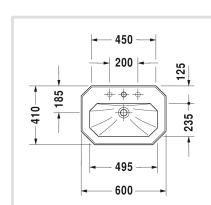

Умывальник, 043860

- ↓ [Инструкция по уходу](#)
- ↓ [Монтажная инструкция](#)
- ↓ [Руководство по эксплуатации](#)
- → [CAD и данные по планированию](#)

Номер артикула 043860

с переливом, с плоскостью под смеситель, глазуровка снизу, 600 мм

Design by Duravit

Размеры

600 мм