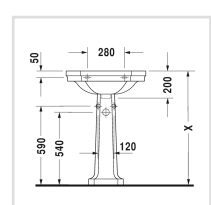

- ↓ [Инструкция по уходу](#)
- ↓ [Монтажная инструкция](#)
- ↓ [Руководство по эксплуатации](#)
- → [CAD и данные по планированию](#)

Номер артикула 043860

с переливом, с плоскостью под смеситель, глазуровка снизу, 600 мм

Design by Duravit

Размеры

600 мм