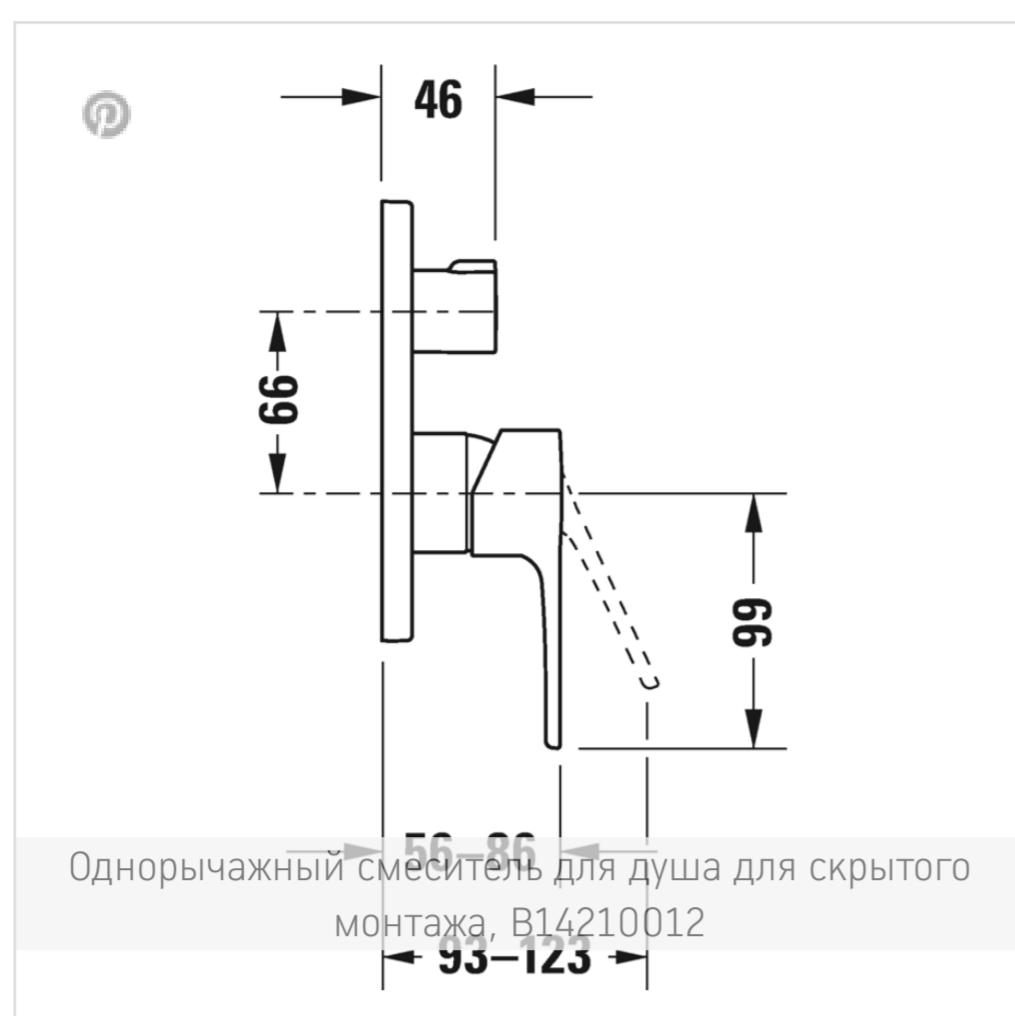

В.1 Однорычажный...

Аксессуары

Узнать еще

Ознакомьтесь с сер...

- ↓ Монтажная инструкция
- ↓ Руководство по эксплуатации
- CAD и данные по планированию

Номер артикула В14210012

тип соединения: базовый комплект для скрытого монтажа, керамический картридж, круглая накладка Ø 170 мм, с перепускным клапаном, 2 выпуска, переключатель ручной душ/верхний душ, включая: видимые детали с функциональным блоком, рекомендуемое рабочее давление 3-5 бар, поверхность хромированная