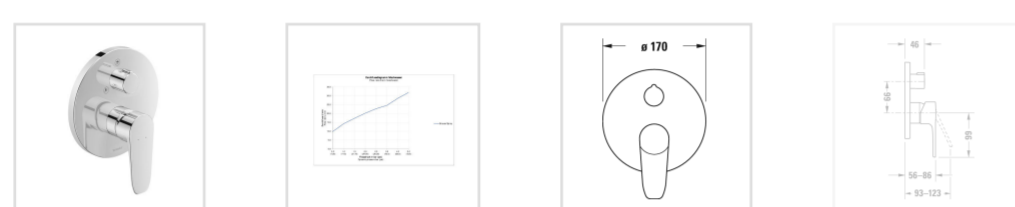

Поиск

Поиск стиля

Продукт

Планирование

Где купить

Сервис

← В.1

В.1 Однорычажный смеситель для душа для скрытого монтажа

В.1 Однорычажный...

Аксессуары

Узнать еще

Ознакомьтесь с сер...

- ↓ Монтажная инструкция
- ↓ Руководство по эксплуатации
- CAD и данные по планированию

Номер артикула В14210012

тип соединения: базовый комплект для скрытого монтажа, керамический картридж, круглая накладка Ø 170 мм, с перепускным клапаном, 2 выпуска, переключатель ручной душ/верхний душ, включая: видимые детали с функциональным блоком, рекомендуемое рабочее давление 3-5 бар, поверхность хромированная