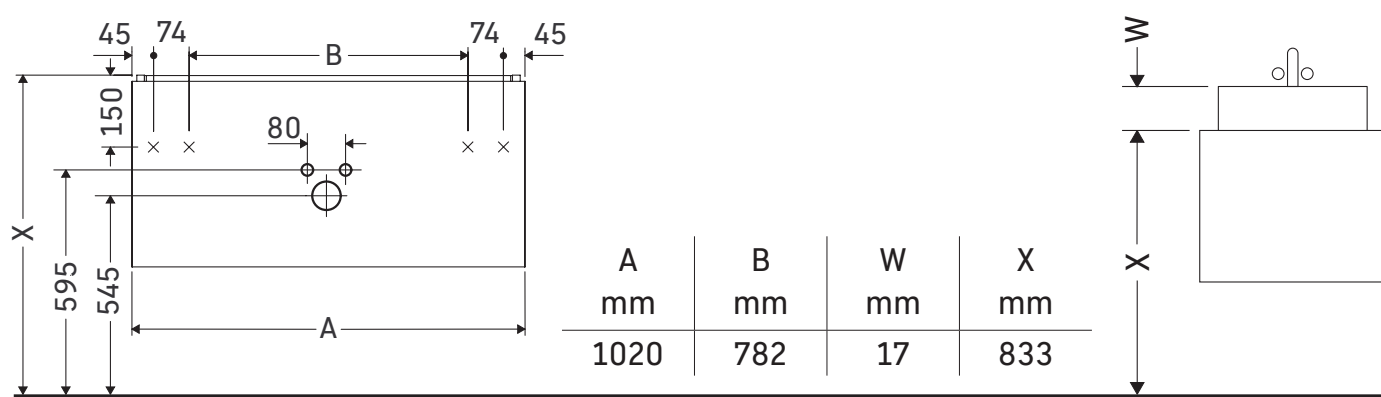

L-Cube

LC 6142

Инструкция по монтажу

Me by Starck # 233610

Указания по применению

Серия мебели для ванной комнаты соответствует действующим нормам и директивам на момент поставки и сконструирована для использования в ванных комнатах. Непосредственное орошение водой, например, во время мытья под душем следует избегать.