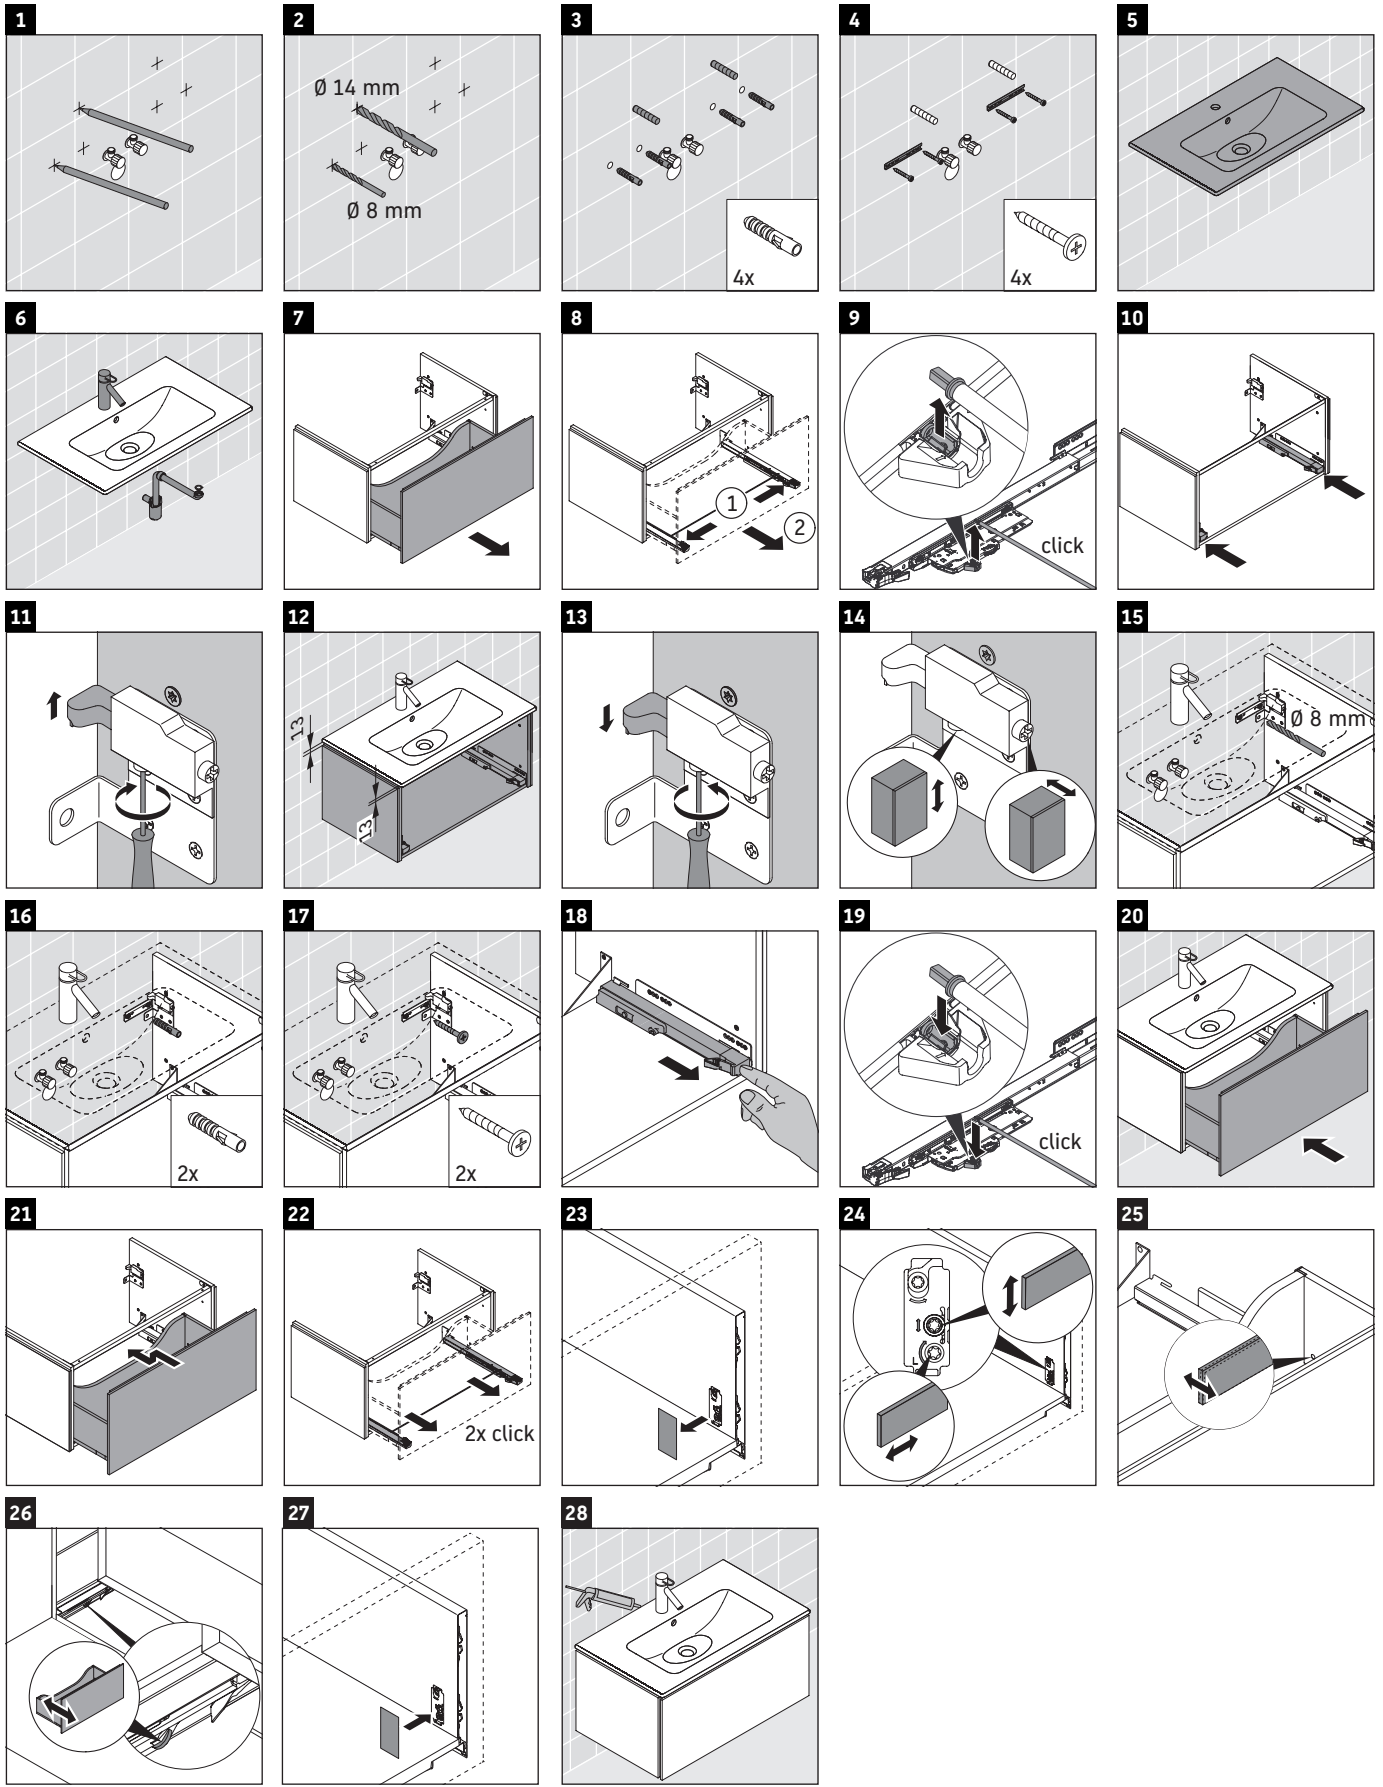

Best.-Nr. LC6142/16.09.2