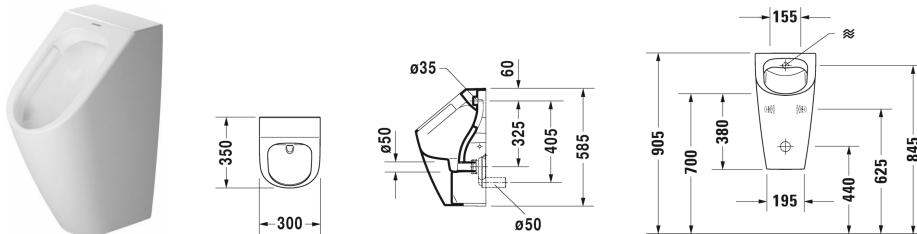

ME by Starck Писсуар Duravit Rimless® 0,5 л # 280930..00 / 280930..07

| < 300 мм > |

Писсуар Duravit Rimless® 0,5 л	Размеры	Вес	Номер заказа
без смывного края, подача воды сзади, с вытяжкой, сток горизонтальный, включая крепление			
Цвета			
00 Белый Alpin 20 HygieneGlaze (антибактериальная керамическая глазурь с практически неограниченной эффективностью)			
Вариант			
модель без "мушки", 0,5 л на смыв	300 x 350 мм	19,100 кг	280930..00
модель с "мушкой", 0,5 л на смыв	300 x 350 мм	19,100 кг	280930..07
Справка			
Требуется сифон 0051130000			
Сантехническая керамика со специальным покрытием WonderGliss остается чистой и красивой в течение долгого времени. При заказе WonderGliss добавьте "1" на 11-м месте в артикуле модели.			
Принадлежности			
Сетка для писсуара		0,200 кг	005042
Гарнитура для подачи воды для писсуаров с подачей воды сзади	1/2" мм	0,100 кг	695800
Сифон с вытяжкой сток горизонтальный (скрытый)	ø 50 мм	0,200 кг	005113

Все чертежи содержат необходимые размеры с соблюдением стандартных допусков. Они указаны в мм и не являются обязательными. Точные размеры, в частности для монтажа по индивидуальному заказу, можно получить только по готовому изделию.