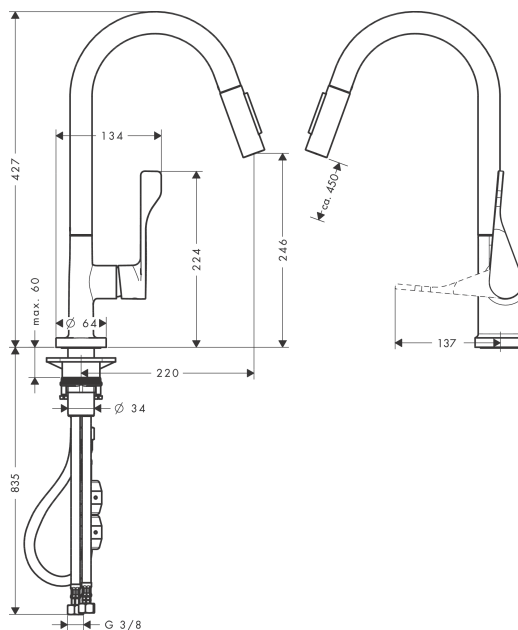

AXOR Citterio

Кухонный смеситель, однорычажный, 250, с вытяжным душем

Поверхности : хром Артикул номер: 39835000

Описание

Характеристики

- ComfortZone 250
- угол поворота излива: регулировка на 2 уровня, на 110° или 150°
- обычная и душевая струя
- фиксируемая душевая струя, переключение струи в исходное положение нажатием кнопки
- магнитная система крепления душа MagFit
- душевой шланг Quick-Connect
- максимальный расход воды при 3 бар: 9.5 л/мин
- керамический узел смешивания
- соединительные шланги G 3/8
- встроенный клапан обратного тока воды
- подходит для проточных водонагревателей

Технология

Продукт

Чертеж

График расхода воды