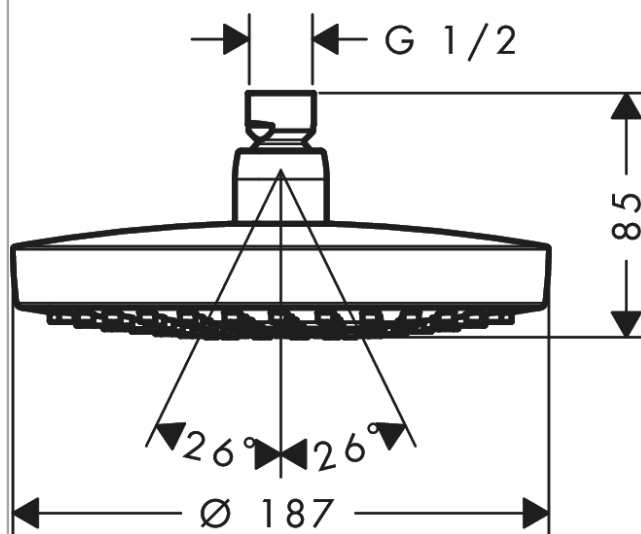

Croma Select S

Верхний душ 180 2jet

Поверхности : **хром** Артикульный номер: **26522000**

Описание

Характеристики

- тип струи: Rain, IntenseRain
- размер душевого диска: 180 мм
- шарнирное соединение: регулируемый угол верхнего душа
- расход воды для струи Rain (при 3 бар): 17 л/мин
- расход воды для струи IntenseRain (при 3 бар): 16 л / мин
- при помощи кнопки Select на верхнем душе
- поверхность душевого диска: хром или белый
- материал душевого диска: пластик
- монтаж: потолок или стена
- соединительная резьба G ½

Технология

Награды за дизайн

Продукт

Чертеж

График расхода воды

Расход измерен практически с помощью соответствующей арматуры (термостат/смеситель/скрытый клапан).