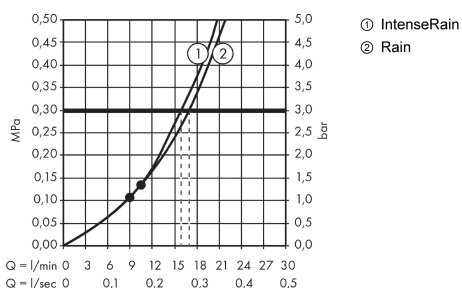

Croma Select S

Верхний душ 180 2jet

Поверхности : **хром** Артикульный номер: **26522000**

Описание

Характеристики

- тип струи: Rain, IntenseRain
- размер душевого диска: 180 мм
- шарнирное соединение: регулируемый угол верхнего душа
- расход воды для струи Rain (при 3 бар): 17 л/мин
- расход воды для струи IntenseRain (при 3 бар): 16 л / мин
- при помощи кнопки Select на верхнем душе
- поверхность душевого диска: хром или белый
- материал душевого диска: пластик
- монтаж: потолок или стена
- соединительная резьба G ½

Технология

Награды за дизайн

Продукт

Чертеж

График расхода воды

Расход измерен практически с помощью соответствующей арматуры (термостат/смеситель/скрытый клапан).