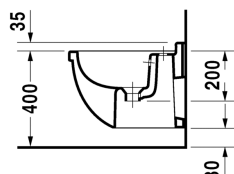

Starck 3 Биде подвесное компакт # 2231150000

| < 360 мм > |

Биде подвесное компакт	Размеры	Вес	Номер заказа
с переливом, с плоскостью под смеситель			
Цвета			
00 Белый Alpin			
Вариант			
	360 x 480 мм	17,700 кг	2231150000
Сантехническая керамика со специальным покрытием WonderGliss остается чистой и красивой в течение долгого времени. При заказе WonderGliss добавьте "1" на 11-м месте в артикуле модели.			
Принадлежности			
Опорная рама для встраивания (расстояние 180 мм). подходит для сплошных стен, для подвесного биде и подвесного унитаза			695200
Крепление для подвесного биде и подвесного унитаза	Ø 12 x 180 мм	0,200 кг	006500

Все чертежи содержат необходимые размеры с соблюдением стандартных допусков. Они указаны в мм и не являются обязательными. Точные размеры, в частности для монтажа по индивидуальному заказу, можно получить только по готовому изделию.