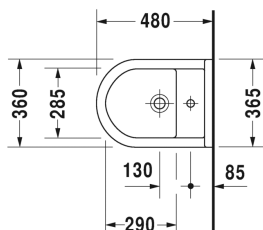

Starck 3 Биде подвесное компакт # 2231150000

| < 360 мм > |

Биде подвесное компакт	Размеры	Вес	Номер заказа
с переливом, с плоскостью под смеситель			
Цвета			
00 Белый Alpin			
Вариант			
	360 x 480 мм	17,700 кг	2231150000
Сантехническая керамика со специальным покрытием WonderGliss остается чистой и красивой в течение долгого времени. При заказе WonderGliss добавьте "1" на 11-м месте в артикуле модели.			
Принадлежности			
Опорная рама для встраивания (расстояние 180 мм). подходит для сплошных стен, для подвесного биде и подвесного унитаза			695200
Крепление для подвесного биде и подвесного унитаза	Ø 12 x 180 мм	0,200 кг	006500

Все чертежи содержат необходимые размеры с соблюдением стандартных допусков. Они указаны в мм и не являются обязательными. Точные размеры, в частности для монтажа по индивидуальному заказу, можно получить только по готовому изделию.