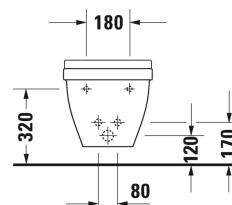

Starck 3 Биде подвесное компакт # 2231150000

| < 360 мм > |

Биде подвесное компакт	Размеры	Вес	Номер заказа
с переливом, с плоскостью под смеситель			
Цвета			
00 Белый Alpin			
Вариант			
	360 x 480 мм	17,700 кг	2231150000
Сантехническая керамика со специальным покрытием WonderGliss остается чистой и красивой в течение долгого времени. При заказе WonderGliss добавьте "1" на 11-м месте в артикуле модели.			
Принадлежности			
Опорная рама для встраивания (расстояние 180 мм). подходит для сплошных стен, для подвесного биде и подвесного унитаза			695200
Крепление для подвесного биде и подвесного унитаза	Ø 12 x 180 мм	0,200 кг	006500

Все чертежи содержат необходимые размеры с соблюдением стандартных допусков. Они указаны в мм и не являются обязательными. Точные размеры, в частности для монтажа по индивидуальному заказу, можно получить только по готовому изделию.