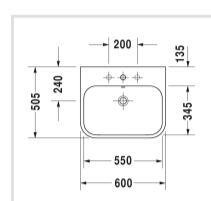

Умывальник, умывальник для мебели, 231860