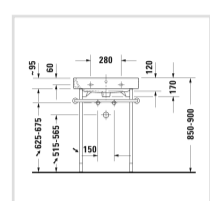

Умывальник, умывальник для мебели, 231860