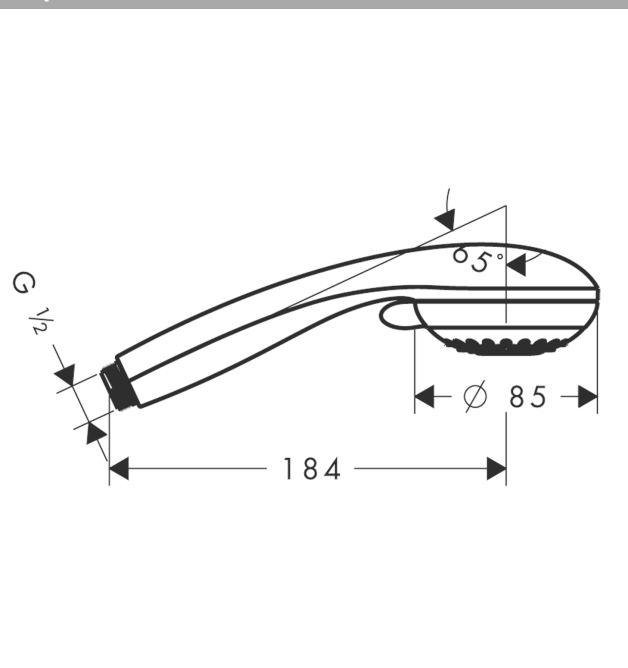

Crometta 85

Ручной душ Vario

Поверхности : хром Артикульный номер: 28562000

Описание

Характеристики

- размер душевого диска: 85 мм
- переключение типов струи с помощью вращающегося душевого диска
- тип струи: обычная, Vario
- максимальный расход воды при 3 бар: 17 л/мин
- промывающийся грязеулавливающий фильтр
- соединительная резьба G 1/2
- подходит для проточных водонагревателей

Технология

Продукт

Чертеж

График расхода воды