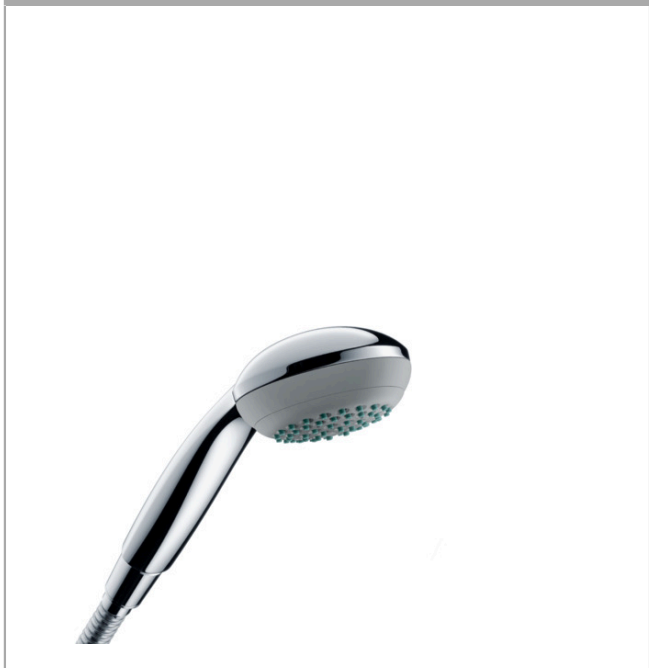

Crometta 85

Ручной душ Vario

Поверхности : хром Артикульный номер: 28562000

Описание

Характеристики

- размер душевого диска: 85 мм
- переключение типов струи с помощью вращающегося душевого диска
- тип струи: обычная, Vario
- максимальный расход воды при 3 бар: 17 л/мин
- промывающийся грязеулавливающий фильтр
- соединительная резьба G 1/2
- подходит для проточных водонагревателей

Технология

Продукт