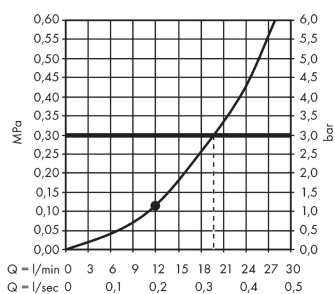

График расхода воды

Расход измерен практически с помощью соответствующей арматуры (термостат/смеситель/скрытый клапан).