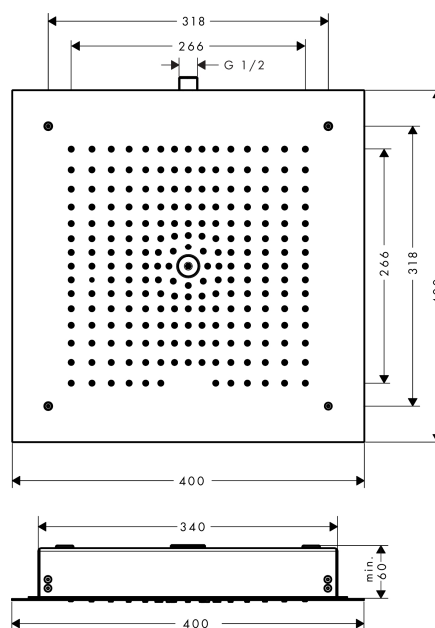

Raindance E

Верхний душ 400/400 1jet

Поверхности : хром   Артикульный номер: 26252000

Описание

Характеристики

- тип струи: RainAir
- размер душевого диска: 400 x 400 мм
- расход воды для струи RainAir (при 3 бар): 20 л/мин
- материал душевого диска: металл
- монтаж: потолок, скрытый монтаж
- соединительная резьба G 1/2

Технология

Продукт

Чертеж

График расхода воды

Расход измерен практически с помощью соответствующей арматуры (термостат/смеситель/скрытый клапан).