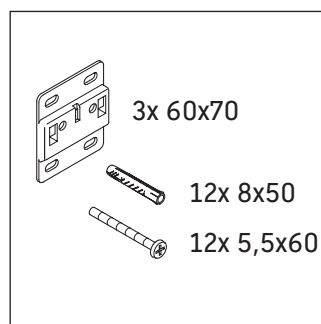

Zencha

ZE 4815

Montageanleitung

Zencha

Verwendungshinweise

Die Badmöbelserie entspricht den gültigen Normen und Richtlinien zum Zeitpunkt der Auslieferung und ist für den Einsatz in Bädern konzipiert. Eine direkte Benetzung mit Wasser z. B. beim Duschen ist zu vermeiden.