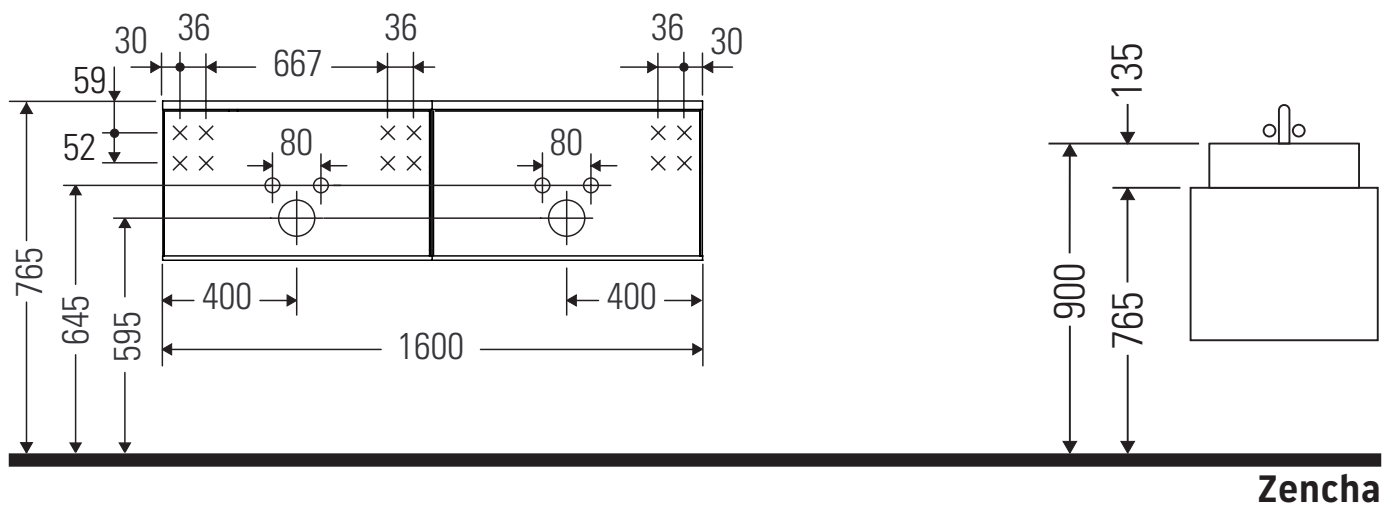

Zencha

ZE 4815

Montageanleitung

Zencha

Verwendungshinweise

Die Badmöbelserie entspricht den gültigen Normen und Richtlinien zum Zeitpunkt der Auslieferung und ist für den Einsatz in Bädern konzipiert. Eine direkte Benetzung mit Wasser z. B. beim Duschen ist zu vermeiden.