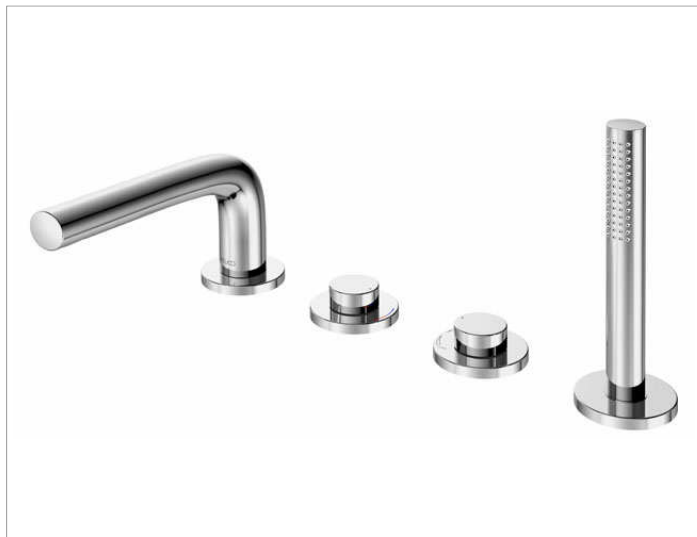

Edition 400

51530010200 Смеситель для ванны

ИЗДЕЛИЕ

ЧЕРТЕЖ

ОПИСАНИЕ ИЗДЕЛИЯ

на 4 отверстия,
аэратор SLIM SSR M 24x1, угол наклона струи регулируется,
керамический вентиль для изменения температуры и
вентиль для напора воды,
утопляемая вниз душевая лейка с шлангом длиной
1500 мм, гибкая подводка M 12x1 x G 1/2 x 600 мм,
с обратным клапаном

поверхность

хром

Габариты

Ausladung 220 mm

спецификации

KEUCO Edition bath controls & hand shower, 51530010200
chrome-plated bath controls & hand shower,
sculptural design,
4-hole bath set, deck-mounted
flow rate class BB, aerator SLIM SSR M 24x1,
adjustable +/-6°,
ceramic valve for temperature control
and valve for volume control,
concealable hand shower with 1500 mm hose,
width 396 mm, height 118 mm, total depth 272 mm,
water flow at 220 mm,
pressure hoses M 12x1 x G 1/2 x 600 mm,
with backflow preventer,