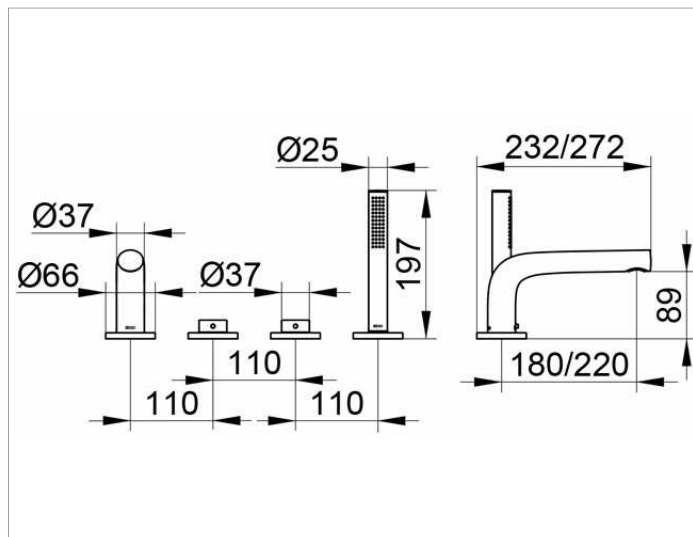

Edition 400

51530010200 Смеситель для ванны

ИЗДЕЛИЕ

ЧЕРТЕЖ

ОПИСАНИЕ ИЗДЕЛИЯ

на 4 отверстия,
аэратор SLIM SSR M 24x1, угол наклона струи регулируется,
керамический вентиль для изменения температуры и
вентиль для напора воды,
утопляемая вниз душевая лейка с шлангом длиной
1500 мм, гибкая подводка M 12x1 x G 1/2 x 600 мм,
с обратным клапаном

поверхность

хром

Габариты

Ausladung 220 mm

спецификации

KEUCO Edition bath controls & hand shower, 51530010200
chrome-plated bath controls & hand shower,
sculptural design,
4-hole bath set, deck-mounted
flow rate class BB, aerator SLIM SSR M 24x1,
adjustable +/-6°,
ceramic valve for temperature control
and valve for volume control,
concealable hand shower with 1500 mm hose,
width 396 mm, height 118 mm, total depth 272 mm,
water flow at 220 mm,
pressure hoses M 12x1 x G 1/2 x 600 mm,
with backflow preventer,