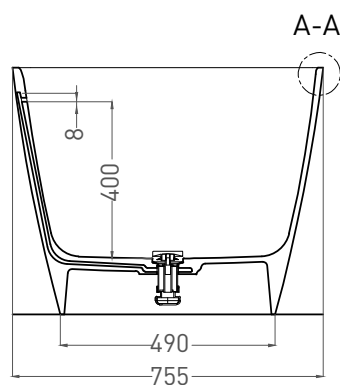

SOFIA 150x75

ОТДЕЛЬНОСТОЯЩАЯ ВАННА 102528M

Дизайн: Salini SRL

salini
L'ANIMA DELL'ACQUA

Размеры: 1502 x 755 x 600 мм

Вес нетто / брутто: 88 / 139 кг

Объём до перелива: 283 л

Глубина до перелива: 400 мм

Материал: S-Stone

Покрытие: матовое

Цвет: RAL / белый

Комплектация: интегрированный слив-перелив, сифон, донный клапан Click-clack в цвет изделия с логотипом Salini

Требуемый смеситель: напольный

Гарантия: 10 лет

Производство: Италия / Россия

* Расположение стандартного технологического отверстия на задней стенке. В базовую комплектацию не входит, заказывается отдельно.

Salini SRL

20122 Italia, Milano, Largo Ildefonso Schuster, 1

info@salini-srl.com

www.salini-srl.com

© Salini SRL - All rights reserved

Все права защищены. Несанкционированное копирование, публикация, полное или частичное воспроизведение запрещены.