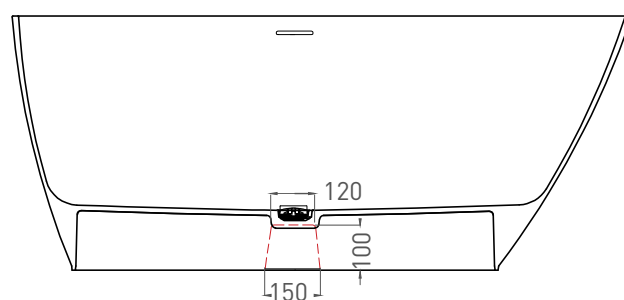

SOFIA 150x75

ОТДЕЛЬНОСТОЯЩАЯ ВАННА 102528M

Дизайн: Salini SRL

salini
L'ANIMA DELL'ACQUA

Размеры: 1502 x 755 x 600 мм

Вес нетто / брутто: 88 / 139 кг

Объём до перелива: 283 л

Глубина до перелива: 400 мм

Материал: S-Stone

Покрытие: матовое

Цвет: RAL / белый

Комплектация: интегрированный слив-перелив, сифон, донный клапан Click-clack в цвет изделия с логотипом Salini

Требуемый смеситель: напольный

Гарантия: 10 лет

Производство: Италия / Россия

* Расположение стандартного технологического отверстия на задней стенке. В базовую комплектацию не входит, заказывается отдельно.

Salini SRL

20122 Italia, Milano, Largo Ildefonso Schuster, 1

info@salini-srl.com

www.salini-srl.com

© Salini SRL - All rights reserved

Все права защищены. Несанкционированное копирование, публикация, полное или частичное воспроизведение запрещены.