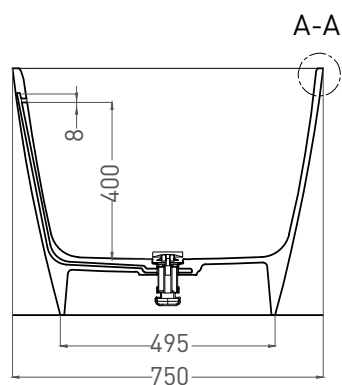

SOFIA 150x75

ОТДЕЛЬНОСТОЯЩАЯ ВАННА 102518G

Дизайн: Salini SRL

salini
L'ANIMA DELL'ACQUA

Размеры: 1500 x 750 x 605 мм

Вес нетто / брутто: 109 / 160 кг

Объём до перелива: 283 л

Глубина до перелива: 400 мм

Материал: S-Sense

Покрытие: глянцевое

Цвет: RAL / белый

Комплектация: интегрированный слив-перелив, сифон, донный клапан Click-clack в цвет изделия с логотипом Salini

Требуемый смеситель: напольный

Гарантия: 10 лет

Производство: Италия / Россия

* Расположение стандартного технологического отверстия на задней стенке. В базовую комплектацию не входит, заказывается отдельно.

Salini SRL

20122 Italia, Milano, Largo Ildefonso Schuster, 1

info@salini-srl.com

www.salini-srl.com

© Salini SRL - All rights reserved

Все права защищены. Несанкционированное копирование, публикация, полное или частичное воспроизведение запрещены.