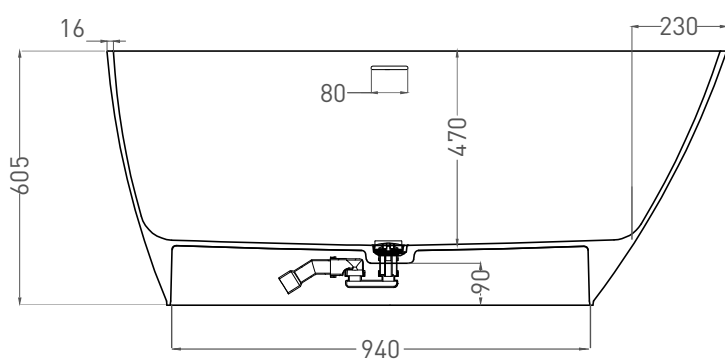

SOFIA 150x75

ОТДЕЛЬНОСТОЯЩАЯ ВАННА 102518G

Дизайн: Salini SRL

salini
L'ANIMA DELL'ACQUA

Размеры: 1500 x 750 x 605 мм

Вес нетто / брутто: 109 / 160 кг

Объём до перелива: 283 л

Глубина до перелива: 400 мм

Материал: S-Sense

Покрытие: глянцевое

Цвет: RAL / белый

Комплектация: интегрированный слив-перелив, сифон, донный клапан Click-clack в цвет изделия с логотипом Salini

Требуемый смеситель: напольный

Гарантия: 10 лет

Производство: Италия / Россия

* Расположение стандартного технологического отверстия на задней стенке. В базовую комплектацию не входит, заказывается отдельно.

Salini SRL

20122 Italia, Milano, Largo Ildefonso Schuster, 1

info@salini-srl.com

www.salini-srl.com

© Salini SRL - All rights reserved

Все права защищены. Несанкционированное копирование, публикация, полное или частичное воспроизведение запрещены.