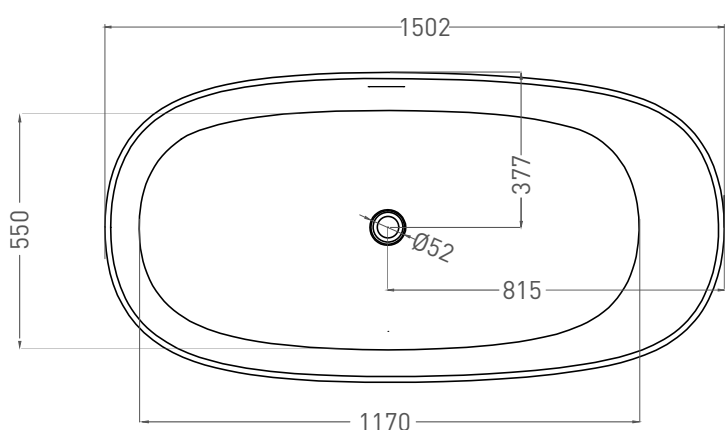

SOFIA 150x75

ОТДЕЛЬНОСТОЯЩАЯ ВАННА 102528M

Дизайн: Salini SRL

salini
L'ANIMA DELL'ACQUA

Размеры: 1502 x 755 x 600 мм

Вес нетто / брутто: 88 / 139 кг

Объём до перелива: 283 л

Глубина до перелива: 400 мм

Материал: S-Stone

Покрытие: матовое

Цвет: RAL / белый

Комплектация: интегрированный слив-перелив, сифон, донный клапан Click-clack в цвет изделия с логотипом Salini

Требуемый смеситель: напольный

Гарантия: 10 лет

Производство: Италия / Россия

* Расположение стандартного технологического отверстия на задней стенке. В базовую комплектацию не входит, заказывается отдельно.

Salini SRL

20122 Italia, Milano, Largo Ildefonso Schuster, 1

info@salini-srl.com

www.salini-srl.com

© Salini SRL - All rights reserved

Все права защищены. Несанкционированное копирование, публикация, полное или частичное воспроизведение запрещены.