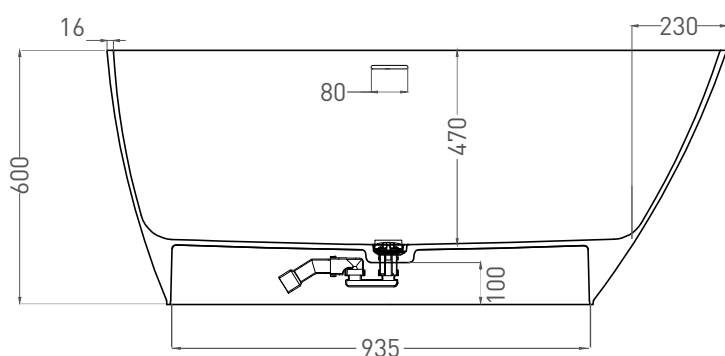

SOFIA 150x75

ОТДЕЛЬНОСТОЯЩАЯ ВАННА 102528M

Дизайн: Salini SRL

salini
L'ANIMA DELL'ACQUA

Размеры: 1502 x 755 x 600 мм

Вес нетто / брутто: 88 / 139 кг

Объём до перелива: 283 л

Глубина до перелива: 400 мм

Материал: S-Stone

Покрытие: матовое

Цвет: RAL / белый

Комплектация: интегрированный слив-перелив, сифон, донный клапан Click-clack в цвет изделия с логотипом Salini

Требуемый смеситель: напольный

Гарантия: 10 лет

Производство: Италия / Россия

* Расположение стандартного технологического отверстия на задней стенке. В базовую комплектацию не входит, заказывается отдельно.

Salini SRL

20122 Italia, Milano, Largo Ildefonso Schuster, 1

info@salini-srl.com

www.salini-srl.com

© Salini SRL - All rights reserved

Все права защищены. Несанкционированное копирование, публикация, полное или частичное воспроизведение запрещены.