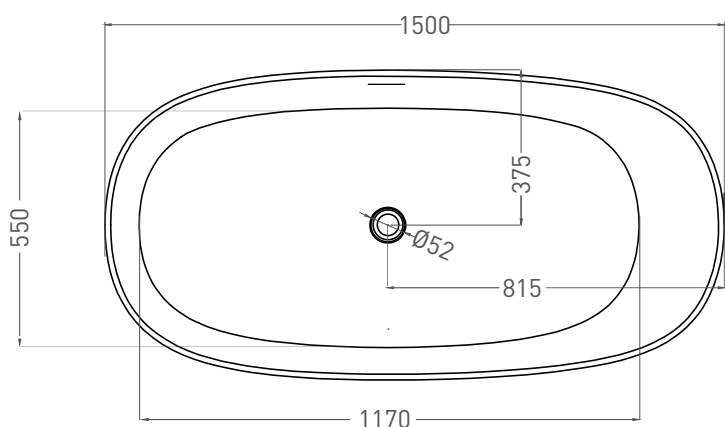

SOFIA 150x75

ОТДЕЛЬНОСТОЯЩАЯ ВАННА 102518G

Дизайн: Salini SRL

salini
L'ANIMA DELL'ACQUA

Размеры: 1500 x 750 x 605 мм

Вес нетто / брутто: 109 / 160 кг

Объём до перелива: 283 л

Глубина до перелива: 400 мм

Материал: S-Sense

Покрытие: глянцевое

Цвет: RAL / белый

Комплектация: интегрированный слив-перелив, сифон, донный клапан Click-clack в цвет изделия с логотипом Salini

Требуемый смеситель: напольный

Гарантия: 10 лет

Производство: Италия / Россия

* Расположение стандартного технологического отверстия на задней стенке. В базовую комплектацию не входит, заказывается отдельно.

Salini SRL

20122 Italia, Milano, Largo Ildefonso Schuster, 1

info@salini-srl.com

www.salini-srl.com

© Salini SRL - All rights reserved

Все права защищены. Несанкционированное копирование, публикация, полное или частичное воспроизведение запрещены.