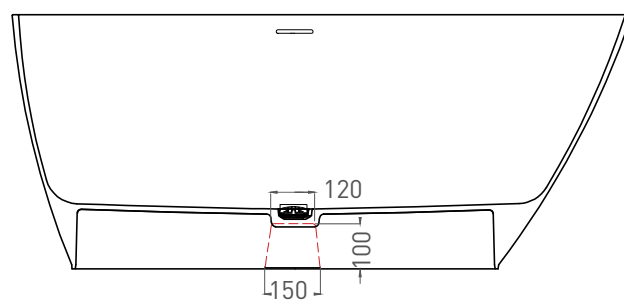

SOFIA 150x75

ОТДЕЛЬНОСТОЯЩАЯ ВАННА 102518G

Дизайн: Salini SRL

salini
L'ANIMA DELL'ACQUA

Размеры: 1500 x 750 x 605 мм

Вес нетто / брутто: 109 / 160 кг

Объём до перелива: 283 л

Глубина до перелива: 400 мм

Материал: S-Sense

Покрытие: глянцевое

Цвет: RAL / белый

Комплектация: интегрированный слив-перелив, сифон, донный клапан Click-clack в цвет изделия с логотипом Salini

Требуемый смеситель: напольный

Гарантия: 10 лет

Производство: Италия / Россия

* Расположение стандартного технологического отверстия на задней стенке. В базовую комплектацию не входит, заказывается отдельно.

Salini SRL

20122 Italia, Milano, Largo Ildefonso Schuster, 1

info@salini-srl.com

www.salini-srl.com

© Salini SRL - All rights reserved

Все права защищены. Несанкционированное копирование, публикация, полное или частичное воспроизведение запрещены.