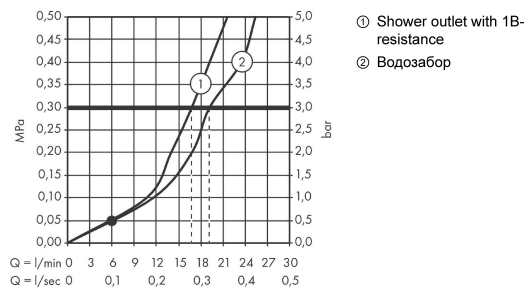

Talis E

Смеситель для ванны, однорычажный, ВМ

Поверхности : шлиф. бронза Артикулный номер: 71740140

График расхода воды

Talis E

Смеситель для ванны, однорычажный, ВМ

Поверхности : шлиф. бронза Артикулный номер: 71740140

Покомпонентное изображение

Год выпуска: >07/19

Talis E

Смеситель для ванны, однорычажный, ВМ

Поверхности : **шлиф. бронза** Артикульный номер: **71740140**

Перечень запасных частей

Год выпуска: >07/19

Позиция	Описание	Артикульный номер	PC	PU
1	handle	92666140	-	1
2	screw cover	96338000	-	1
3	flange	97406140	-	1
4	nut	97977000	-	1
5	O-Ring 32x2	98193000	-	1
6	O-ring 33x1,5	98164000	-	1
7	cartridge, assy	92730000	-	1
8	locking screw for handle	95140000	-	1
9	seal	95008000	-	1
10	aerator M24x1 (30 l/min)	96512140	-	1
11	diverter knob	97981140	-	1
12	sleeve	97979140	-	1
13	selector	97978000	-	1
14	set of nuts	96157140	-	1
15	O-ring 15x2	98163000	-	1
16	connecting thread	97220000	-	1
17	filter packing	96922000	-	1
18	escutcheon Ø 70 mm	94135140	-	1
19	set of S-unions (±12 mm)	94140000	-	1
20	noise reduction	96429000	-	1