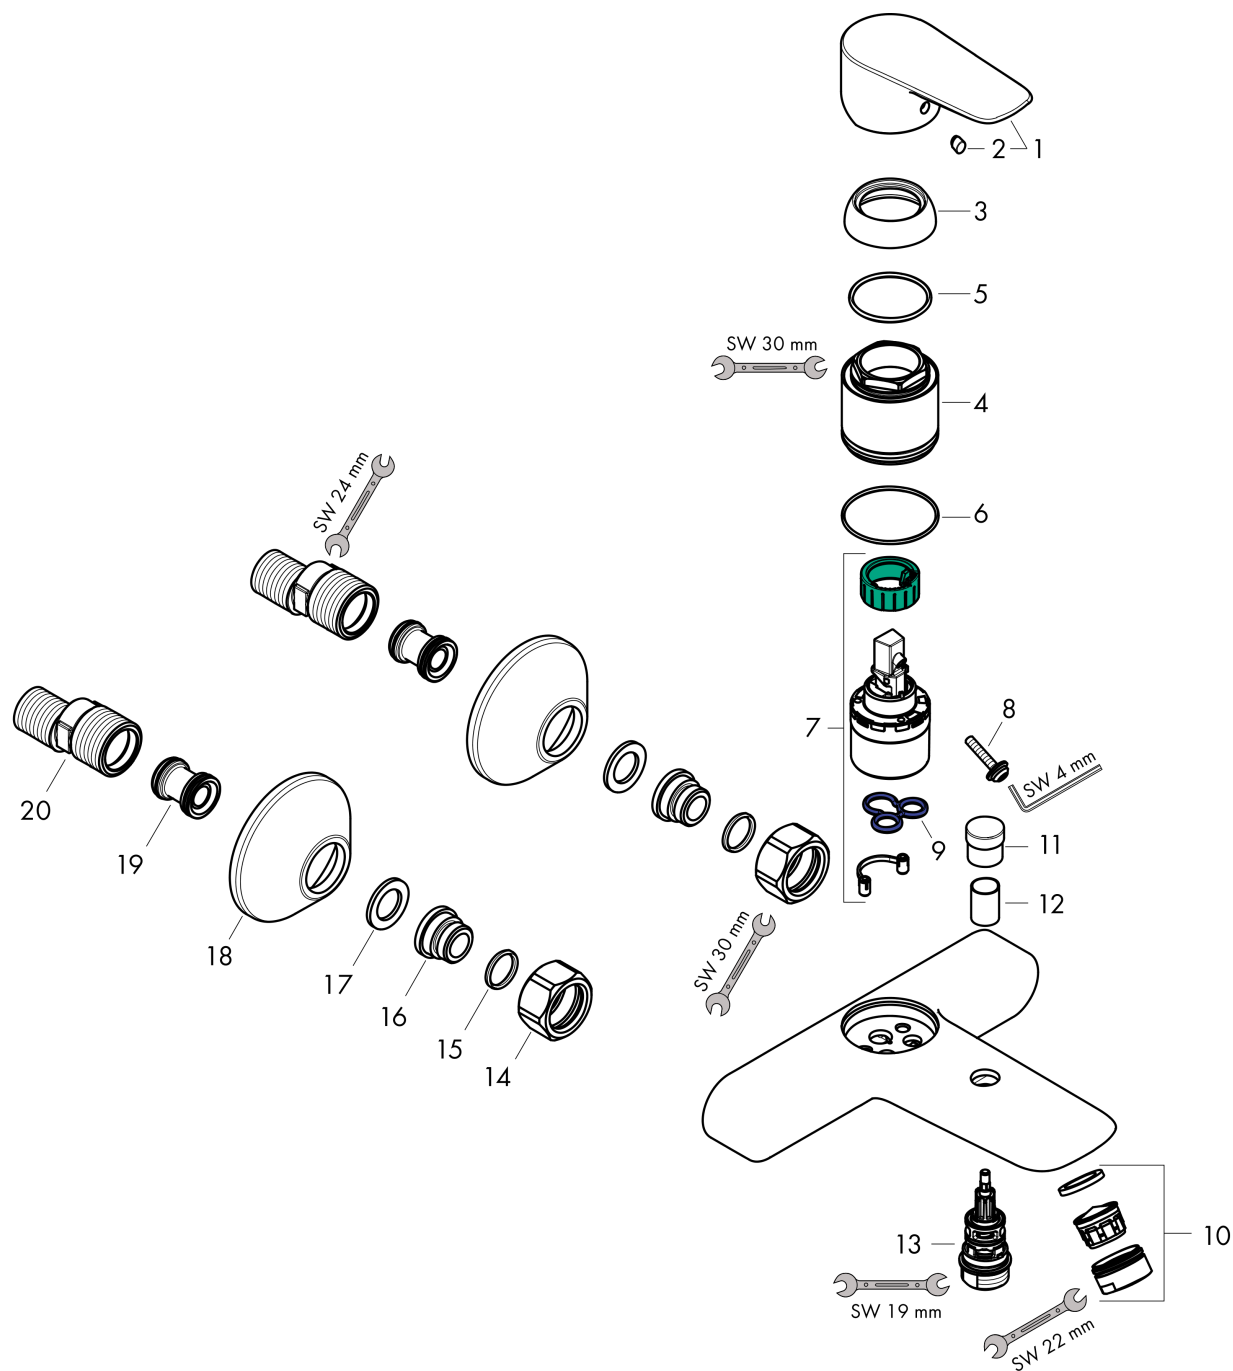

Talis E

Смеситель для ванны, однорычажный, ВМ

Поверхности : шлиф. бронза Артикулный номер: 71740140

График расхода воды

Talis E

Смеситель для ванны, однорычажный, ВМ

Поверхности : шлиф. бронза Артикулный номер: 71740140

Покомпонентное изображение

Год выпуска: >07/19

Talis E

Смеситель для ванны, однорычажный, ВМ

Поверхности : **шлиф. бронза** Артикульный номер: **71740140**

Перечень запасных частей

Год выпуска: >07/19

Позиция	Описание	Артикульный номер	PC	PU
1	handle	92666140	-	1
2	screw cover	96338000	-	1
3	flange	97406140	-	1
4	nut	97977000	-	1
5	O-Ring 32x2	98193000	-	1
6	O-ring 33x1,5	98164000	-	1
7	cartridge, assy	92730000	-	1
8	locking screw for handle	95140000	-	1
9	seal	95008000	-	1
10	aerator M24x1 (30 l/min)	96512140	-	1
11	diverter knob	97981140	-	1
12	sleeve	97979140	-	1
13	selector	97978000	-	1
14	set of nuts	96157140	-	1
15	O-ring 15x2	98163000	-	1
16	connecting thread	97220000	-	1
17	filter packing	96922000	-	1
18	escutcheon Ø 70 mm	94135140	-	1
19	set of S-unions (±12 mm)	94140000	-	1
20	noise reduction	96429000	-	1