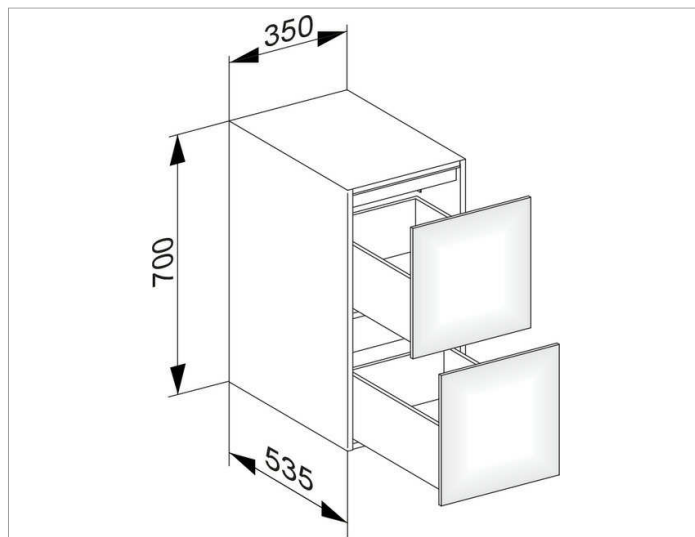

Edition 11

31321ZZ0100 Боковая тумба

**ИЗДЕЛИЕ**

**ЧЕРТЕЖ**

**ОПИСАНИЕ ИЗДЕЛИЯ**

2 выдвижных фронта с нажимным открыванием Push-to-Open дополнительно с внутренней светодиодной подсветкой автоматическое вкл./выкл., теплый белый свет

**поверхность**

21

**Габариты**

350 x 350 x 535 mm