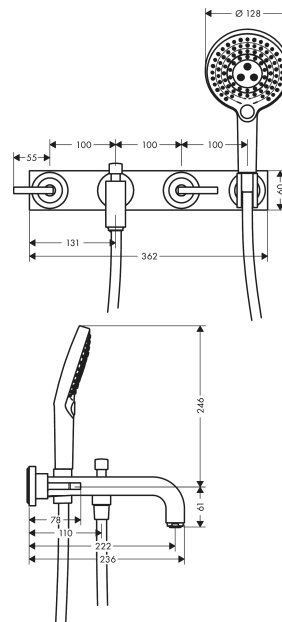

AXOR Citterio

Смеситель для ванны, на 3 отверстия, настенный, с рычаговыми ручьяками, с панелью

Поверхности : **хром** Артикульный номер: **39442000**

Описание

Характеристики

- состоит из: Смеситель для ванны, с 2 ручьяками, ручной душ, держатель для душа, шланг для душа
- выступ 222 мм
- вид соединения: скрытая часть
- тип струи смесителя: обычная струя
- тип струи ручного душа: Rain, RainAir, WhirlAir
- с керамическими вентилями для горячей/холодной воды 90°
- мин. рабочее давление 1 бар
- макс. рабочее давление: 10 бар
- нерегулируемое ограничение температуры
- с переключателем вакуумного типа
- клапан обратного тока воды

Технология

Продукт

Чертеж

AXOR Citterio

Смеситель для ванны, на 3 отверстия, настенный, с рычаговыми ручками, с панелью

Поверхности : **хром** Артикульный номер: **39442000**

График расхода воды