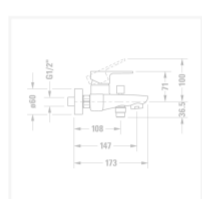

← В.3

В.3 Однорычажный смеситель для ванны для стандартного монтажа

В.3 Однорычажны...

Ознакомьтесь с сер...

- ↓ [Монтажная инструкция](#)
- ↓ [Руководство по эксплуатации](#)
- [CAD и данные по планированию](#)

Номер артикула V35230000

керамический картридж, клапан обратного тока в муфте шланга, излив с расходом воды 20,6 л/мин (3 бара), стандартная струя, переходник для шланга DN15, соединительный патрубок размер DN15, при выключении перепускной клапан переключает ручной душ на излив ванны, рекомендуемое рабочее давление 3-5 бар, поверхность хромированная

Варианты

подключение с помощью эксцентриков, штихмас 150 мм ± 20 мм, шланг с расходом воды 14,3 л/мин (3 бара) V35230000010

Цвета

[Отправить запрос в магазин →](#)

Конфиденциальность - Условия использования

Ознакомьтесь с серией

Эргономично и тонко сбалансировано

Duravit расширяет свой ассортимент смесителей в диапазоне Profilin - В.1 и В.2 - новой серией В.3. Выразительная рукоятка с идеально расположенной округлой выемкой на поверхности из полированного хрома приятна на ощупь. Помимо эргономичного дизайна пропорции новой серии смесителей тонко сбалансированы. Благодаря четкому языку дизайна В.3 отлично подходит для всех имеющихся серий дизайнерских ванных комнат, предлагая при этом привлекательные цены.