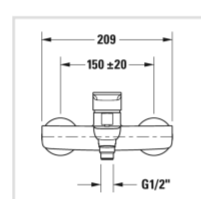

← В.3

В.3 Однорычажный смеситель для ванны для стандартного монтажа

В.3 Однорычажны...

Ознакомьтесь с сер...

- ↓ [Монтажная инструкция](#)
- ↓ [Руководство по эксплуатации](#)
- [CAD и данные по планированию](#)

Номер артикула V35230000

керамический картридж, клапан обратного тока в муфте шланга, излив с расходом воды 20,6 л/мин (3 бара), стандартная струя, переходник для шланга DN15, соединительный патрубок размер DN15, при выключении перепускной клапан переключает ручной душ на излив ванны, рекомендуемое рабочее давление 3-5 бар, поверхность хромированная

Варианты

подключение с помощью эксцентриков, штихмас 150 мм ± 20 мм, шланг с расходом воды 14,3 л/мин (3 бара) V35230000010

Цвета

[Отправить запрос в магазин →](#)

Конфиденциальность - Условия использования