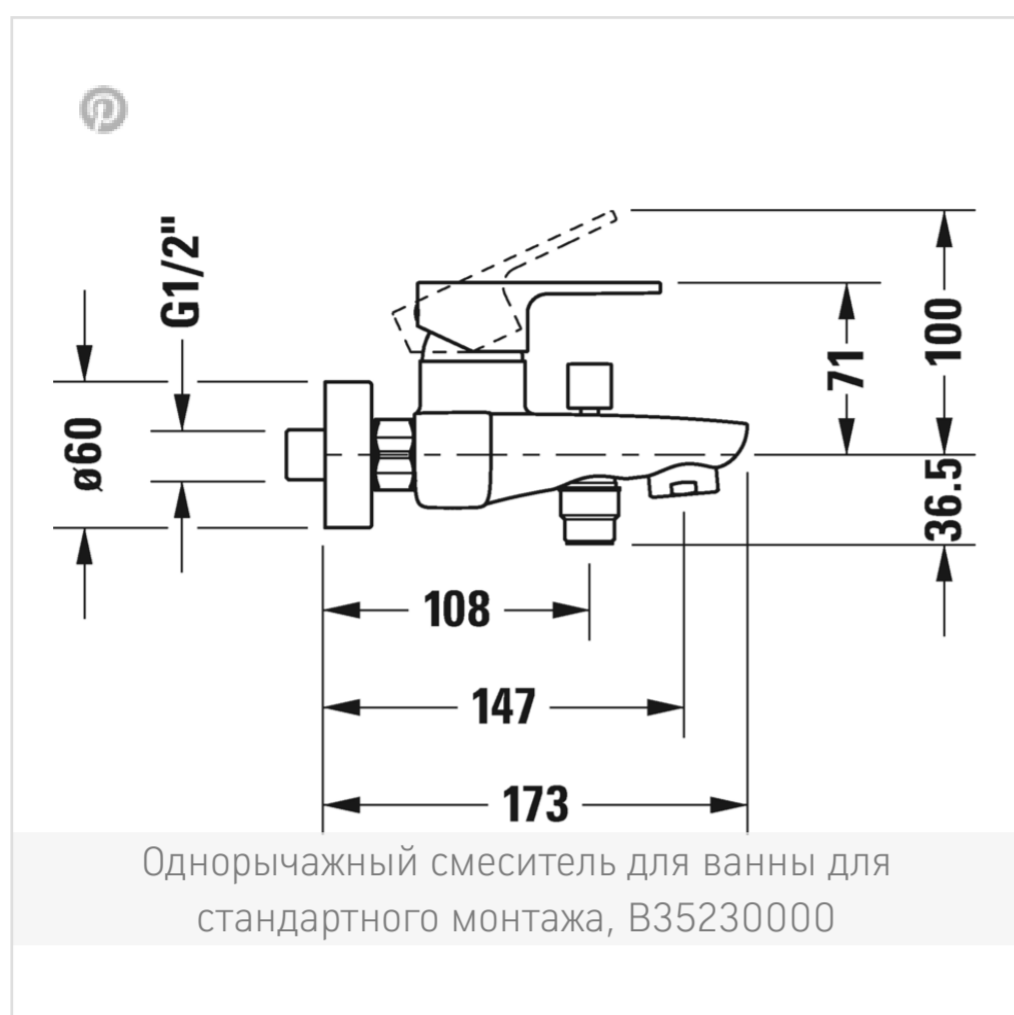

← В.3

В.3 Однорычажный смеситель для ванны для стандартного монтажа

В.3 Однорычажны...

Ознакомьтесь с сер...

- ↓ [Монтажная инструкция](#)
- ↓ [Руководство по эксплуатации](#)
- [CAD и данные по планированию](#)

Номер артикула V35230000

керамический картридж, клапан обратного тока в муфте шланга, излив с расходом воды 20,6 л/мин (3 бара), стандартная струя, переходник для шланга DN15, соединительный патрубок размер DN15, при выключении перепускной клапан переключает ручной душ на излив ванны, рекомендуемое рабочее давление 3-5 бар, поверхность хромированная

Варианты

подключение с помощью эксцентриков, штихмас 150 мм ± 20 мм, шланг с расходом воды 14,3 л/мин (3 бара) V35230000010

Цвета

[Отправить запрос в магазин →](#)

Конфиденциальность - Условия использования