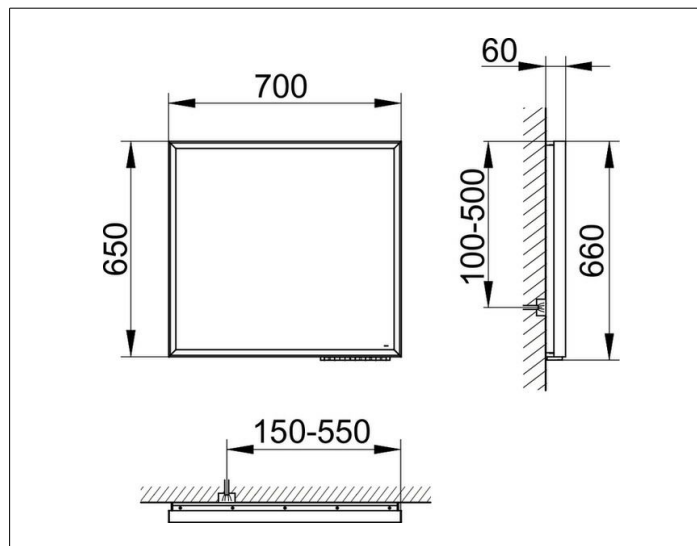

ЧЕРТЕЖ

ОПИСАНИЕ ИЗДЕЛИЯ

с подогревом зеркала,
бесступенчатая настройка тона подсветки от 2700
Кельвин (теплая белая) до 6500 Кельвин (дневной свет),
обрамление из алюминия, чёрный анодированный

Управление:

Сенсорные клавиши на корпусе зеркала,

DALI-управляемый

Подогрев зеркала:

автоматическое отключение через 20 мин

Подсветка:

Светодиоды (срок службы > 30.000 часов горения.)

Освещение рамы и умывальника отдельно

включаются/выключаются

бесступенчатый реостат/диммер

EEK: C , 50 kWh/1000h

ПОВЕРХНОСТЬ

50 Watt + 41 Watt

ГАБАРИТЫ

700 x 650 x 60 mm