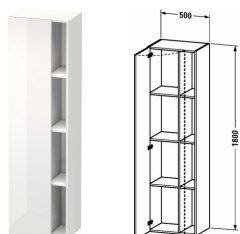

DuraStyle Высокий шкаф # DS1249 L/R

| < 500 мм > |

Высокий шкаф	Размеры	Вес	Номер заказа
1 дверца, 3 полки			
Цвета			
M07 Бетонно-серый матовый декор M09 Светло-голубой матовый декор M14 Терра, декор M18 Белый матовый, декор M21 Орех темный декор M22 Белый глянцевый декор M31 Сосна серебристая, декор M43 Базальт матовый, декор M49 Графит матовый, декор M51 Сосна коричневая, декор M52 Европейский дуб, декор M53 Каштан темный, декор M73 Тичинская вишня M75 Лен, декор M79 Орех натуральный, декор M91 Серо-коричневый декор			
Вариант			
	500 x 360 мм		DS1249 L/R
Справка			
Дополнительная опция Vi-Color только для цвета корпуса: 18 белый матовый / 43 базальт матовый. Vi-Color для поверхности фронта: свободный выбор из всех цветов фронта., Оставляйте расстояние до стены минимум в 20 мм, При установке оставляйте минимум 20 мм расстояния до мебели, Необходимые данные для заказа: - петли дверцы слева (L) /справа (R), - цвет фронта, - цвет корпуса			