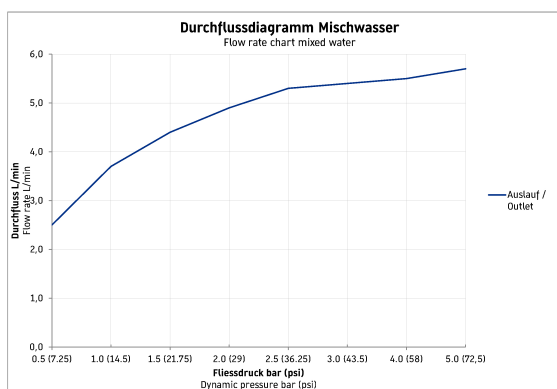

D.1 Электронный смеситель для умывальника на 2 отверстия М со встроенным блоком питания # D111000080..

| < 157 мм > |

Электронный смеситель для умывальника на 2 отверстия М со встроенным блоком питания	Размеры	Вес	Номер заказа
<p>электронное управление с помощью рабочей кнопки, Изменение температуры вращением, визуализация за счет изменения цвета, функция блокировки для упрощения уборки, пропускная способность 5,4 л / мин (3 бар), Индивидуально устанавливаются температурный лимит и время пользования, термическая дезинфекция, гигиенический смыв, защита от ожога, стандартная струя, регулируемый аэратор, Излив 148 мм, рекомендуемое рабочее давление 3-5 бар, без комплекта донного клапана, без регулировки объема, включая: излив, электронный блок, держатель для душа, шланг для душа 1600 мм и ручной душ Ø 97, электронная кнопка (длина кабеля 1200 мм), 157 мм</p>			
Цвета			
10 Хром 46 Black Matt			
Вариант			
поверхность хромированная			D111000080..

Все чертежи содержат необходимые размеры с соблюдением стандартных допусков. Они указаны в мм и не являются обязательными. Точные размеры, в частности для монтажа по индивидуальному заказу, можно получить только по готовому изделию.

**D.1 Электронный смеситель для умывальника на 2
отверстия М со встроенным блоком питания #
D111000080..**

| < 157 мм > |