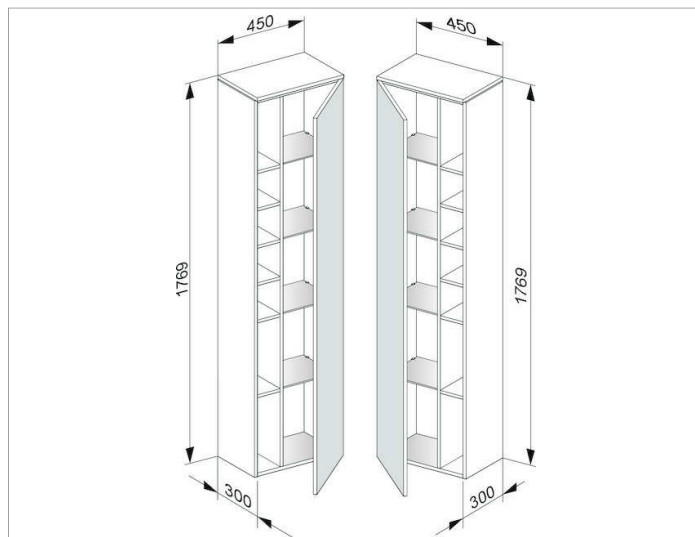

Edition 400

31735ZZ0001 Высокий шкаф-пенал

ИЗДЕЛИЕ

ЧЕРТЕЖ

ОПИСАНИЕ ИЗДЕЛИЯ

1-дверный с нажимным открыванием Push-to-Open и амортизатором дверцы

оборудование

- 4 стеклянные полочки
- 7 отделений для мелочей

поверхность

21,68,86,87

Габариты

450 x 1769 x 300 mm