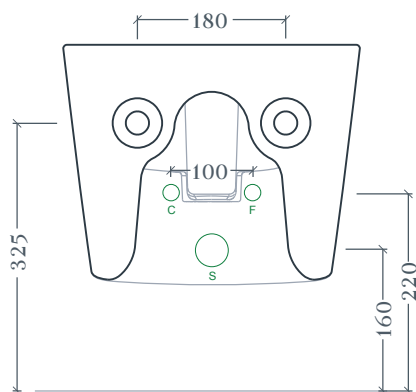

A16 | ASB004

Bidet sospeso 36*52 H29
Wall-hung Bidet 36*52 H29

Peso: KG 20
Weight: KG 20

THE.SANIGLAZE

N.B. Le misure indicate possono subire una variazione dell'0,6% circa, dovuta ad usura stampi e a variazioni delle caratteristiche tecniche relative alle materie prime che compongono l'impasto.

N.B. Indicated size could have a variation of about 0,6% due to usure of the moulds or the variations of the materials' technical characteristics used in the mixture.