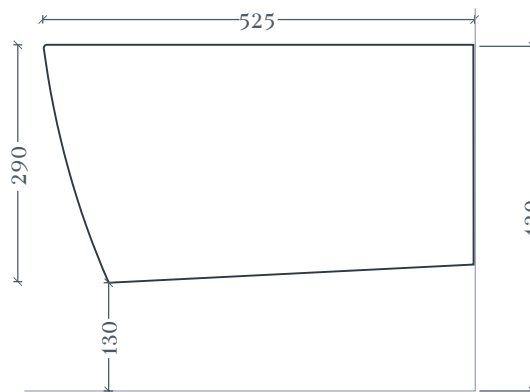

A16 | ASB004

Bidet sospeso 36*52 H29
Wall-hung Bidet 36*52 H29

Peso: KG 20
Weight: KG 20

THE.SANIGLAZE

N.B. Le misure indicate possono subire una variazione dell'0,6% circa, dovuta ad usura stampi e a variazioni delle caratteristiche tecniche relative alle materie prime che compongono l'impasto.

N.B. Indicated size could have a variation of about 0,6% due to usure of the moulds or the variations of the materials' technical characteristics used in the mixture.