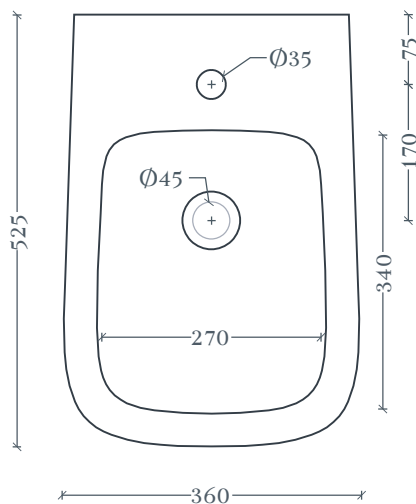

A16 | ASB004

Bidet sospeso 36*52 H29
Wall-hung Bidet 36*52 H29

Peso: KG 20
Weight: KG 20

THE.SANIGLAZE

N.B. Le misure indicate possono subire una variazione dell'0,6% circa, dovuta ad usura stampi e a variazioni delle caratteristiche tecniche relative alle materie prime che compongono l'impasto.

N.B. Indicated size could have a variation of about 0,6% due to usure of the moulds or the variations of the materials' technical characteristics used in the mixture.