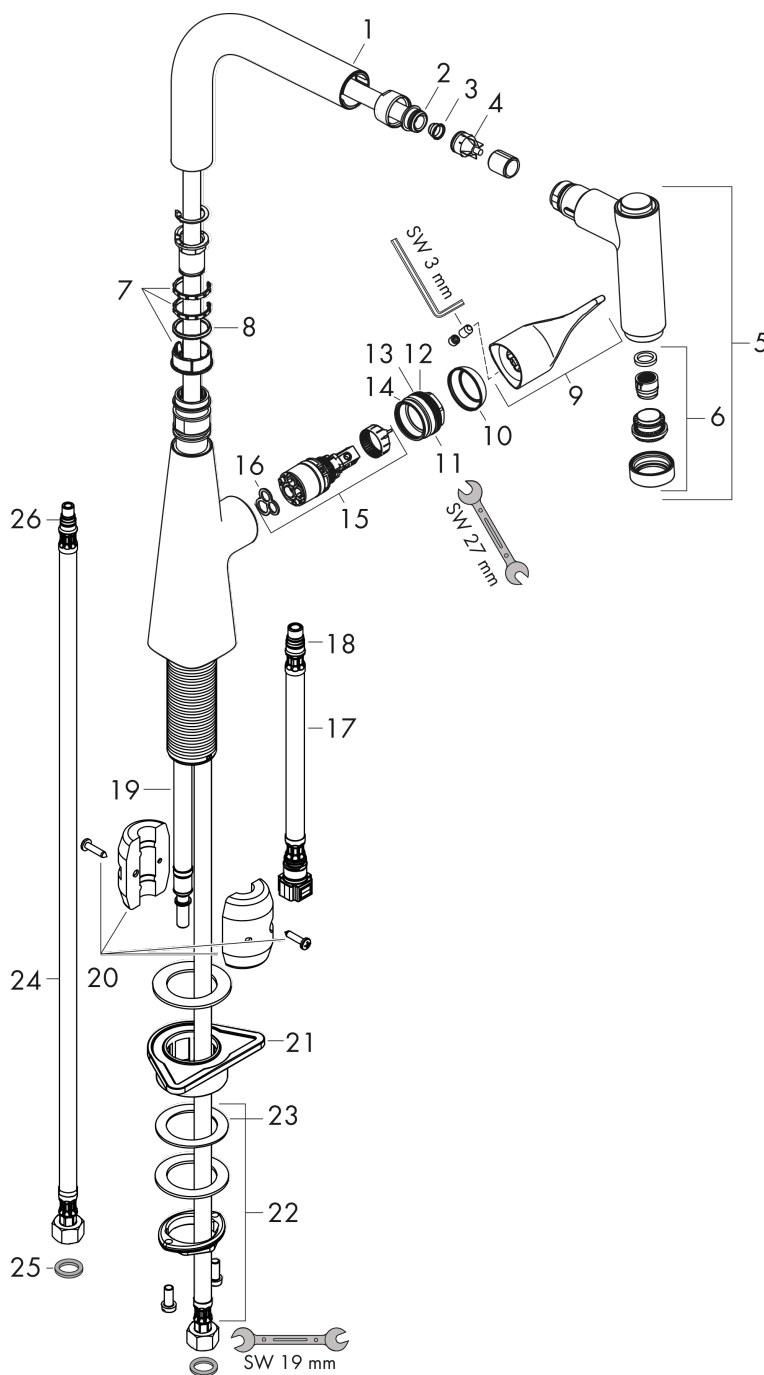

Metris M71**Кухонный смеситель однорычажный, 220, с вытяжным душем, 2jet**Поверхность: **под сталь** Артикульный номер: **14834800****Описание****Характеристики**

- ComfortZone 220
- диапазон поворота регулировка на 2 уровня, на 110° или 150°
- ламинарная струя, душевая струя
- фиксируемая душевая струя, автоматическое переключение струи в исходный режим закрытием смесителя
- магнитная система крепления душа MagFit
- душевой шланг Quick-Connect
- максимальный объем расхода воды при 3 барах: 9 л/мин
- керамический узел смешивания
- соединения G 3/8
- регулируемое ограничение температуры
- встроенный клапан обратного тока воды
- подходит для проточных водонагревателей
- длина удлинения До 50 см

Поверхность: под сталь Артикул номер: 14834800

Покомпонентное изображение

Год выпуска: >05/19

Metris M71**Кухонный смеситель однорычажный, 220, с вытяжным душем, 2jet**Поверхность: **под сталь** Артикульный номер: **14834800****Перечень запасных частей**

Год выпуска: >05/19

Позиция	Описание	Артикульный номер	PC	PU
1	spout cpl.	93173800	-	1
2	O-ring 11x2	98127000	-	1
3	filter	97735000	-	1
4	non return valve	96737000	-	1
5	handspray	93172800	-	1
6	spray former	92183800	-	1
7	set of lever collars	98365000	-	1
8	O-ring 21x2,5	98211000	-	1
9	handle	93170800	-	1
10	flange	98863800	-	1
11	nut	98864000	-	1
12	O-ring 23x2	98398000	-	1
13	O-ring 27x1,5	92527000	-	1
14	O-ring 25x1,5	98146000	-	1
15	cartridge, assy	97685000	-	1
16	seal	98865000	-	1
17	connection hose 600 mm M10x1	95561000	-	1
18	O-ring 8x1,75	97827000	-	1
19	hose 1,25 m	95506000	-	1
20	weight	98551000	-	1
21	support	97523000	-	1
22	fixing set (Ø 34)	95049000	-	1
23	lever collar	97548000	-	1
24	connection hose 900 mm M8x0,75 G3/8	96316000	-	1
25	O-ring 7x1,5	98422000	-	1
26	sealing set	95581000	-	1