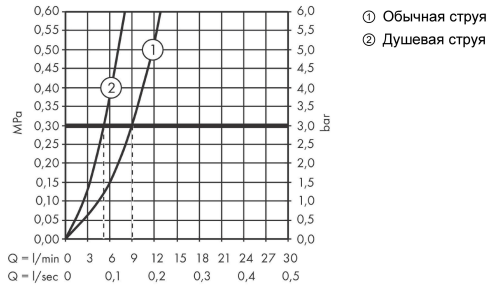

Технология**Продукт****Чертеж**

Metris M71

Кухонный смеситель однорычажный, 220, с вытяжным душем, 2jet

Поверхность: **под сталь** Артикульный номер: **14834800**

График расхода воды

Metris M71

Кухонный смеситель однорычажный, 220, с вытяжным душем, 2jet