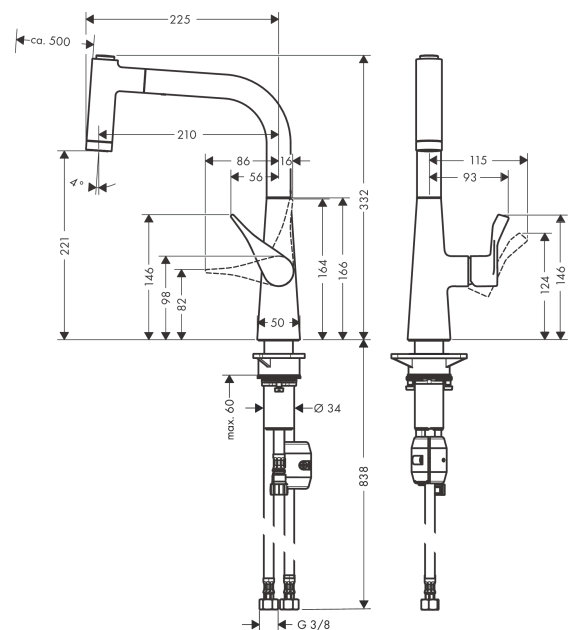

Metris M71

Кухонный смеситель однорычажный, 220, с вытяжным душем, 2jet

Поверхность: **под сталь**   Артикульный номер: **14834800**

Описание

Характеристики

- ComfortZone 220
- диапазон поворота регулировка на 2 уровня, на 110° или 150°
- ламинарная струя, душевая струя
- фиксируемая душевая струя, автоматическое переключение струи в исходный режим закрытием смесителя
- магнитная система крепления душа MagFit
- душевой шланг Quick-Connect
- максимальный объем расхода воды при 3 барах: 9 л/мин
- керамический узел смешивания
- соединения G 3/8
- регулируемое ограничение температуры
- встроенный клапан обратного тока воды
- подходит для проточных водонагревателей
- длина удлинения До 50 см

Технология

Продукт

Чертеж