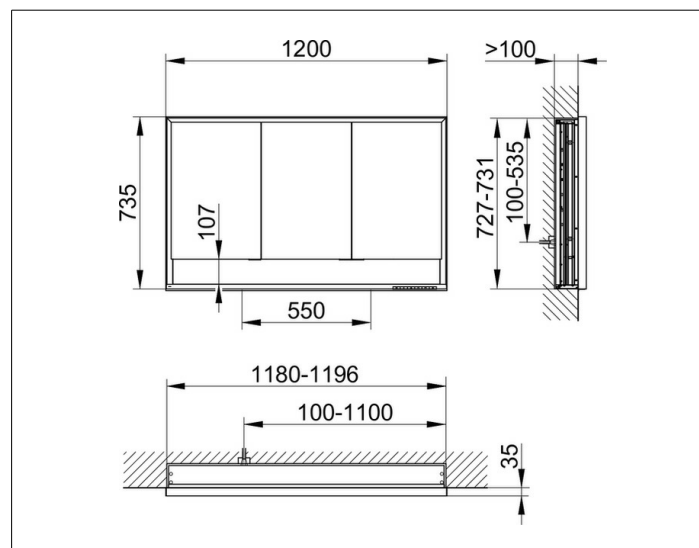

Royal Lumos

14335171304 Зеркальный шкаф

ИЗДЕЛИЕ**ЧЕРТЕЖ****ОПИСАНИЕ ИЗДЕЛИЯ**

для встраиваемого монтажа, с подогревом,
бесступенчатая настройка тона подсветки от 2700
Кельвин (теплая белая) до 6500 Кельвин (дневной свет),
3 поворотные дверцы с двусторонним озеракаливанием
стекла, корпус из анодированного серебристого алюминия,
задняя стенка зеркальная

- 2 электрические розетки
- 3 x 2 переставляемые по высоте стеклянные полочки
- наружная полочка по всей ширине
- амортизатор дверцы

ПОВЕРХНОСТЬ

серебристый анодированный

ГАБАРИТЫ

1200 x 735 x 130 mm