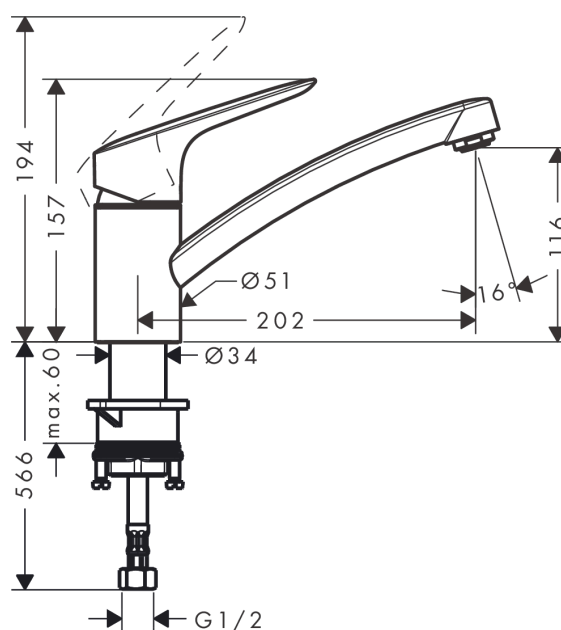

Logis M31

Кухонный смеситель однорычажный, 120, 1jet

Поверхности : хром Артикулный номер: 71830000

Описание

Характеристики

- ComfortZone 120
- угол поворота излива: 360°
- обычная струя
- максимальный расход воды при 3 бар: 12 л/мин
- керамический узел смешивания
- соединительные шланги G 3/8
- подходит для проточных водонагревателей

Технология

Продукт

Чертеж

График расхода воды