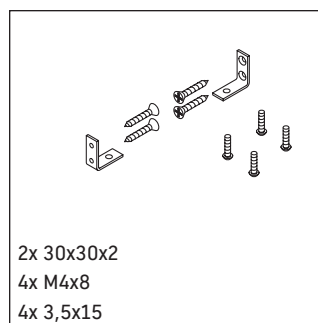

DuraStyle

DS 9883

Инструкция по монтажу

Указания по применению

Серия мебели для ванной комнаты соответствует действующим нормам и директивам на момент поставки и сконструирована для использования в ванных комнатах. Непосредственное орошение водой, например, во время мытья под душем следует избегать.