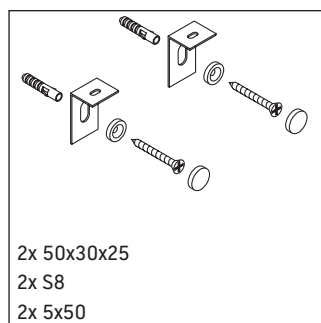

DuraStyle

DS 9883

Инструкция по монтажу

Указания по применению

Серия мебели для ванной комнаты соответствует действующим нормам и директивам на момент поставки и сконструирована для использования в ванных комнатах. Непосредственное орошение водой, например, во время мытья под душем следует избегать.