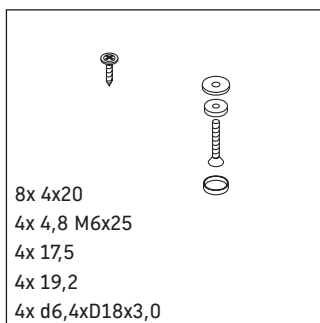

DuraStyle

DS 9883

Инструкция по монтажу

Указания по применению

Серия мебели для ванной комнаты соответствует действующим нормам и директивам на момент поставки и сконструирована для использования в ванных комнатах. Непосредственное орошение водой, например, во время мытья под душем следует избегать.