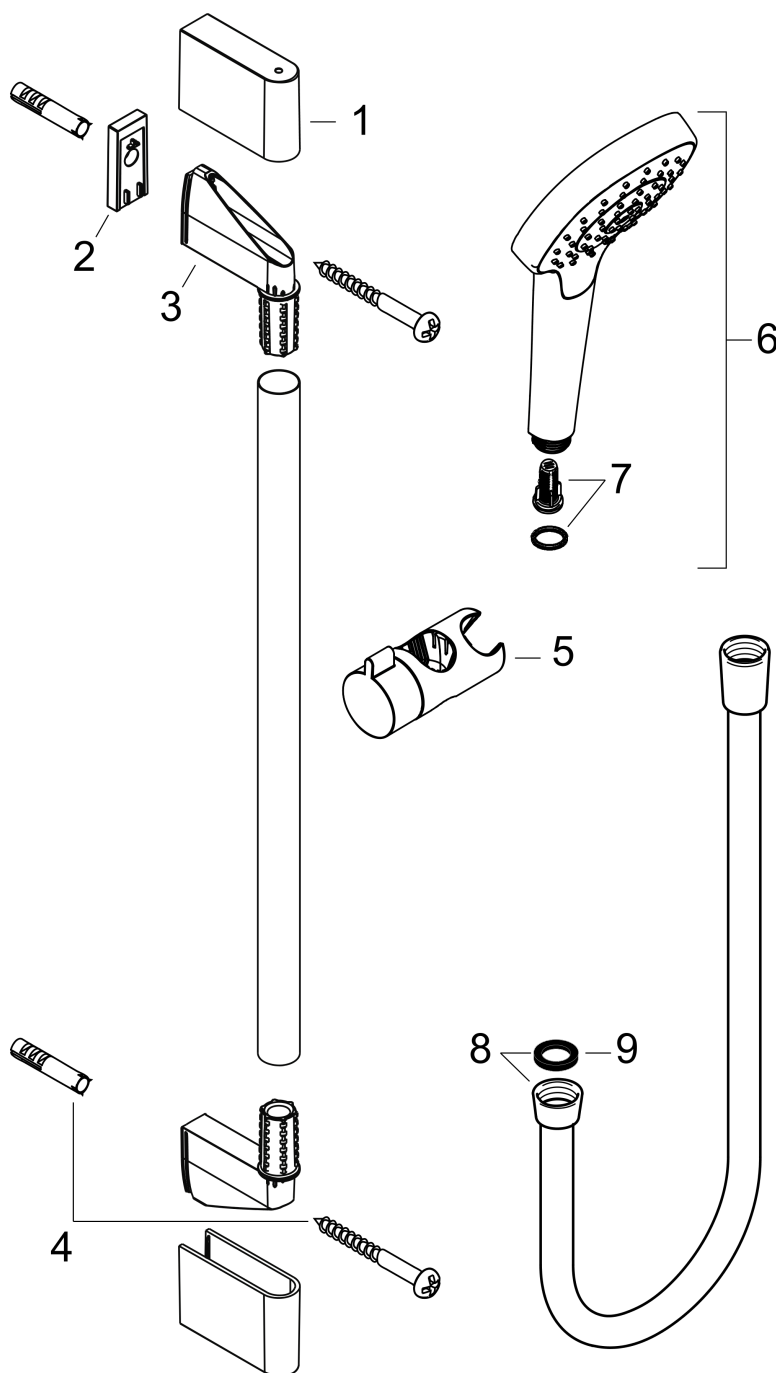

**Croma Select S****Душевой набор 1jet со штангой 65 см**Поверхность: **белый / хром** Артикульный номер: **26564400****Описание****Характеристики**

- состоит из: ручной душ, душевая штанга, шланг для душа, держатель
- размер головки душа: 110 мм
- тип струи: Rain
- угол наклона держателя для ручного душа регулируется на 45°
- максимальный объем расхода воды при 3 барах: 16 л/мин
- настенный монтаж: винтовое крепление
- настенные держатели из пластика
- профильная труба: круглые
- длина трубы: 669 мм
- диаметр душевой штанги: 22 мм
- дистанция сверления 625 мм
- шарнирный соединитель предотвращает спутывание шланга

**Пример монтажа**

**Croma Select S**

Душевой набор 1jet со штангой 65 см

Поверхность: белый / хром Артикулный номер: 26564400

Покомпонентное изображение

Год выпуска: >10/14

## Croma Select S

Душевой набор 1jet со штангой 65 см

Поверхность: **белый / хром** Артикульный номер: **26564400**

### Перечень запасных частей

Год выпуска: >10/14

Позиция	Описание	Артикульный номер	PC	PU
1	cover	95217000	-	1
2	tile-matching-disk 7 mm	97450000	-	1
3	wall support	95218000	-	1
4	mounting set	96179000	-	1
5	support, assy	92366000	-	1
6	handshower	26804400	-	1
7	filter insert	97708000	-	1
8	shower hose Isiflex'B 1,60 m	28276000	-	1
9	seal	98058000	-	1