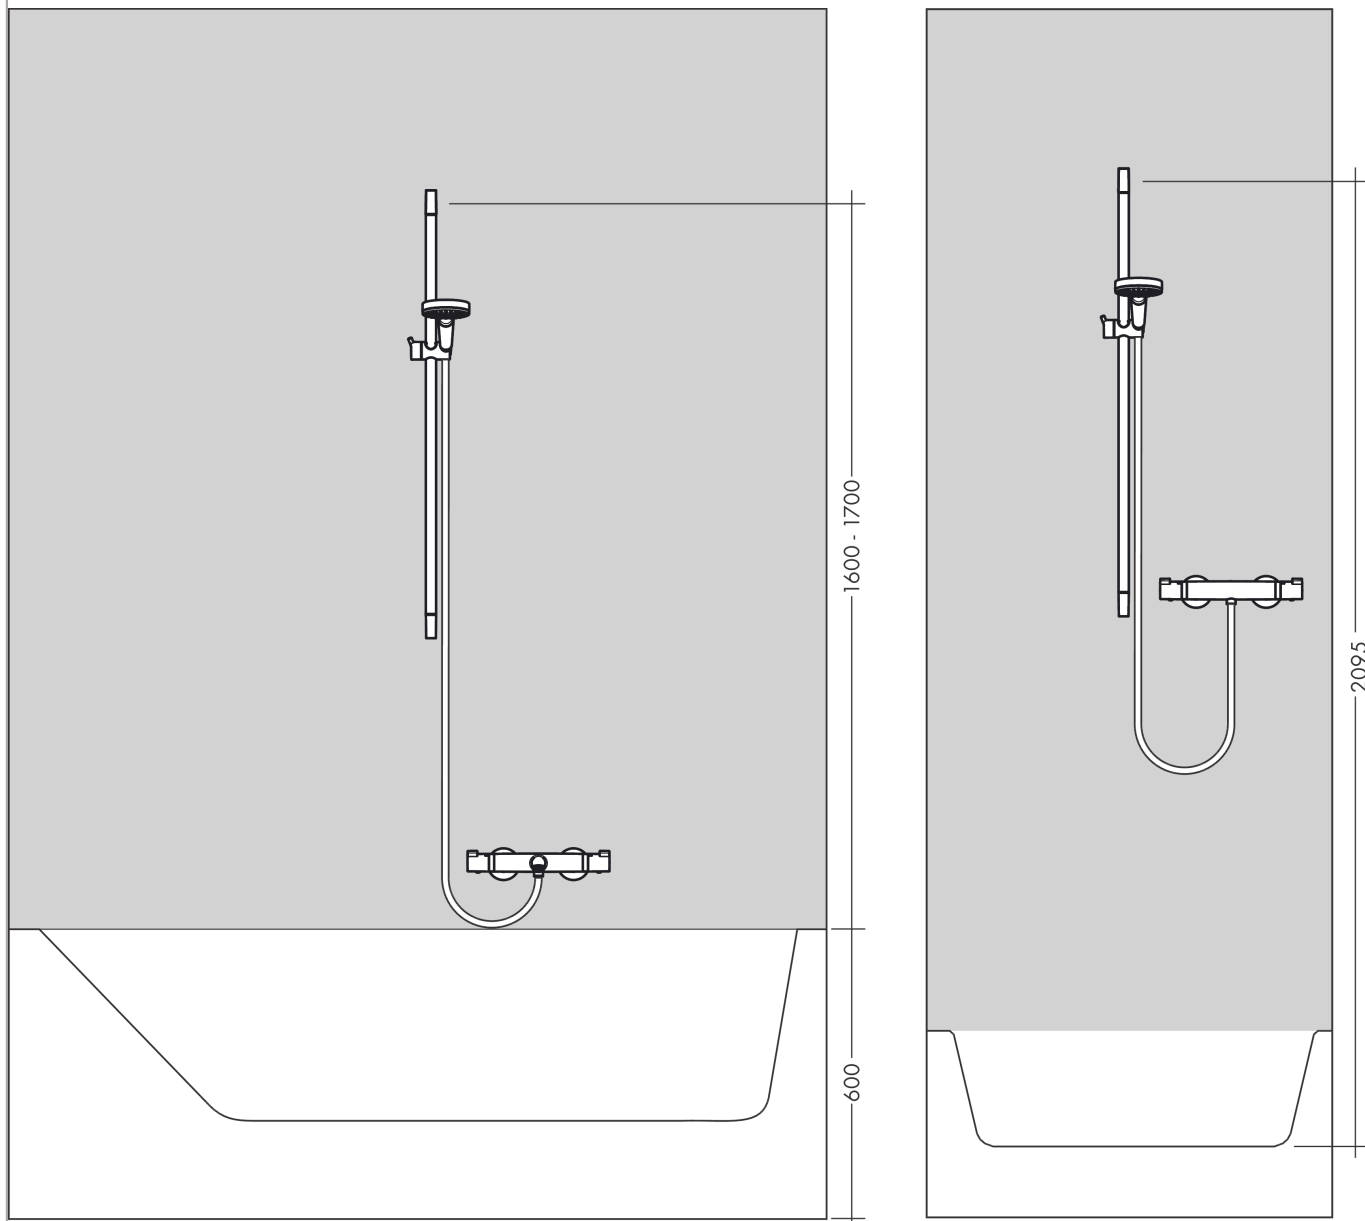

**Croma Select S****Душевой набор 1jet со штангой 65 см**Поверхность: **белый / хром** Артикульный номер: **26564400****Описание****Характеристики**

- состоит из: ручной душ, душевая штанга, шланг для душа, держатель
- размер головки душа: 110 мм
- тип струи: Rain
- угол наклона держателя для ручного душа регулируется на 45°
- максимальный объем расхода воды при 3 барах: 16 л/мин
- настенный монтаж: винтовое крепление
- настенные держатели из пластика
- профильная труба: круглые
- длина трубы: 669 мм
- диаметр душевой штанги: 22 мм
- дистанция сверления 625 мм
- шарнирный соединитель предотвращает спутывание шланга

### График расхода воды

Расход измерен практически с помощью соответствующей арматуры (термостат/смеситель/скрытый клапан).

**Croma Select S**

**Душевой набор 1jet со штангой 65 см**

Поверхность: **белый / хром**    Артикульный номер: **26564400**

**Пример монтажа**

**Croma Select S**

Душевой набор 1jet со штангой 65 см

Поверхность: белый / хром Артикулный номер: 26564400

Покомпонентное изображение

Год выпуска: >10/14