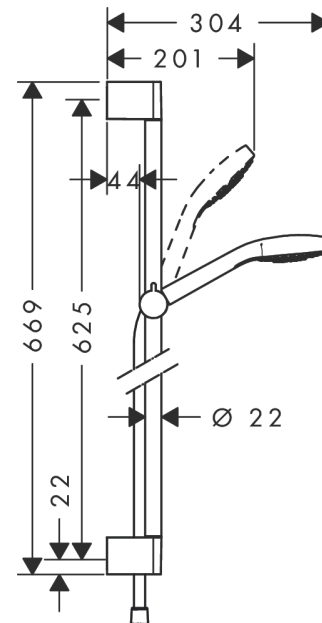

Croma Select S

Душевой набор 1jet со штангой 65 см

Поверхность: **белый / хром** Артикульный номер: **26564400**

Описание

Характеристики

- состоит из: ручной душ, душевая штанга, шланг для душа, держатель
- размер головки душа: 110 мм
- тип струи: Rain
- угол наклона держателя для ручного душа регулируется на 45°
- максимальный объем расхода воды при 3 барах: 16 л/мин
- настенный монтаж: винтовое крепление
- настенные держатели из пластика
- профильная труба: круглые
- длина трубы: 669 мм
- диаметр душевой штанги: 22 мм
- дистанция сверления 625 мм
- шарнирный соединитель предотвращает спутывание шланга

Технология

Продукт

Чертеж