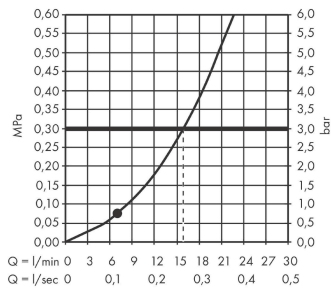

### График расхода воды

Расход измерен практически с помощью соответствующей арматуры (термостат/смеситель/скрытый клапан).

**Croma Select S**

**Душевой набор 1jet со штангой 65 см**

Поверхность: **белый / хром**    Артикульный номер: **26564400**