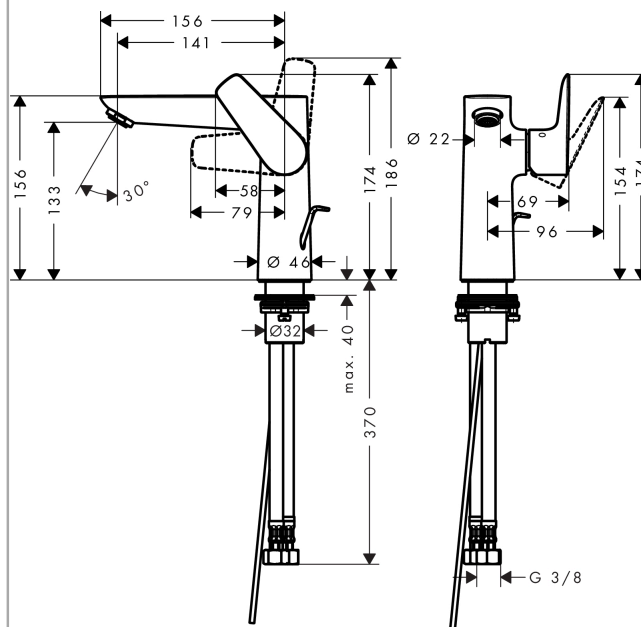

Talis E

Смеситель для раковины 150, однорычажный, со сливным гарнитуром

Поверхности : хром Артикулный номер : 71754000

Описание

Характеристики

- состоит из: однорычажный смеситель для раковины, слив/перелив
- ComfortZone 150
- выступ 141 мм
- обычная струя
- расход воды при 3 барах: 5 л/мин
- керамический узел смешивания
- регулируемое ограничение температуры
- подходит для проточных водонагревателей
- донный клапан, 1 1/4"
- материал сливного набора: металл
- вид соединения: соединительные шланги G 3/8"

Технология

Продукт

Чертеж

График расхода воды