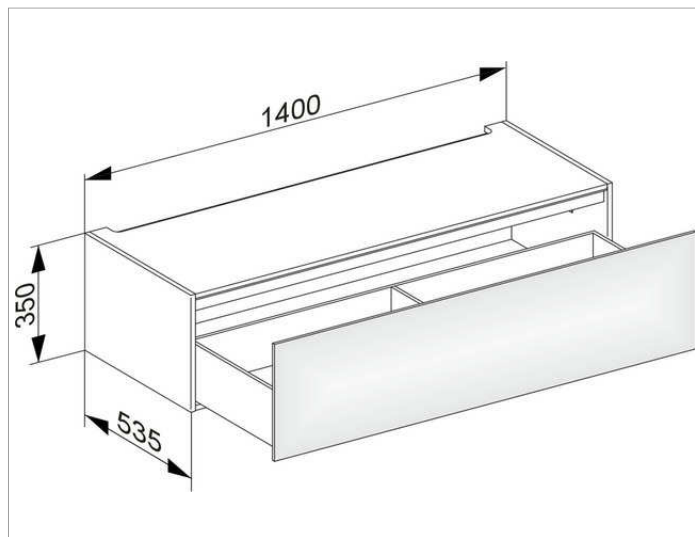

Edition 11

31313ZZ0000 Модуль нижнего шкафа для встройки снизу

ИЗДЕЛИЕ

ЧЕРТЕЖ

ОПИСАНИЕ ИЗДЕЛИЯ

1 выдвижной фронт с нажимным открыванием Push-to-Open

оборудование

- 2 передвижных ящика для хранения (190 x 70 x 413 мм)

поверхность

21

Габариты

1400 x 350 x 535 мм