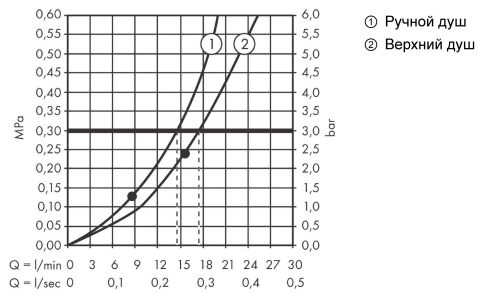

RainSelect

Термостат, скрытого монтажа, для 2 потребителей

Поверхность: **шлиф. черный хром** Артикульный номер: **15380340**

График расхода воды