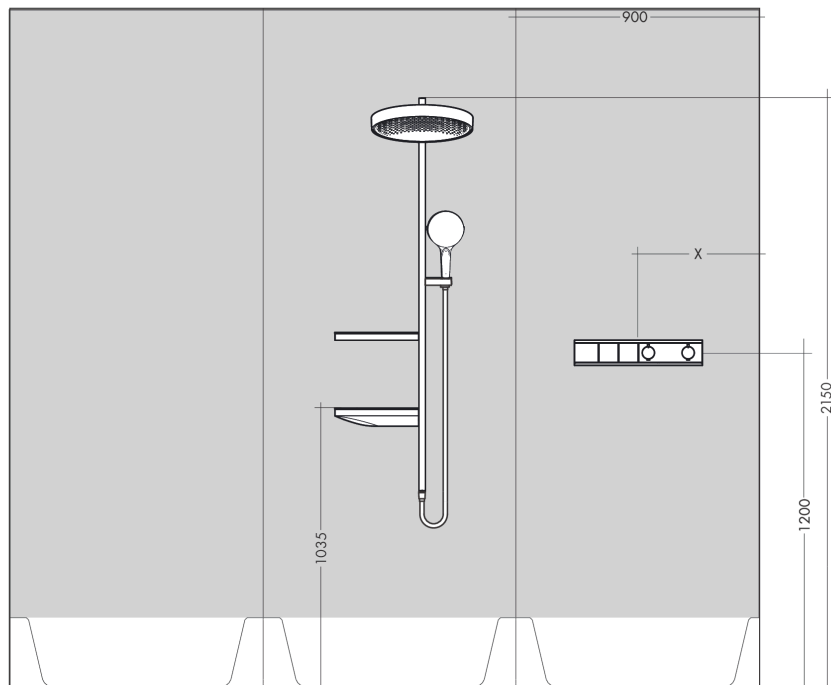

RainSelect**Термостат, скрытого монтажа, для 2 потребителей**Поверхность: **шлиф. черный хром** Артикульный номер: **15380340****Описание****Характеристики**

- 2 функции
- одновременное использование нескольких выходных отверстий
- Кнопка включения/выключения Select для управления 2-мя выходными отверстиями
- в зависимости от объемного расхода и условий установки снижение объема расхода воды прил. на 50% и встроенная функция отключения
- картридж термостата, клапан Select
- максимальный объем расхода воды при 3 барах: 38 л/мин
- объем расхода воды на выходное отверстие: 26 л/мин
- объем расхода воды при одновременном использовании всех выходных отверстий: 38 л/мин
- мин. напор воды: 1 бар
- макс. напор воды: 10 бар
- предохранительная остановка при 40 °C
- регулируемое ограничение температуры
- обратный клапан
- тип соединения: основной комплект
- Термостат поставляется с кнопками ручной душ, верхний душ

Технология**Награды за дизайн****Продукт****Чертеж**

RainSelect

Термостат, скрытого монтажа, для 2 потребителей

Поверхность: **шлиф. черный хром** Артикульный номер: **15380340**

График расхода воды

RainSelect

Термостат, скрытого монтажа, для 2 потребителей

Поверхность: шлиф. черный хром Артикулный номер: 15380340

Пример монтажа

RainSelect
1531018X / 15380XXX

RainSelect

Термостат, скрытого монтажа, для 2 потребителей