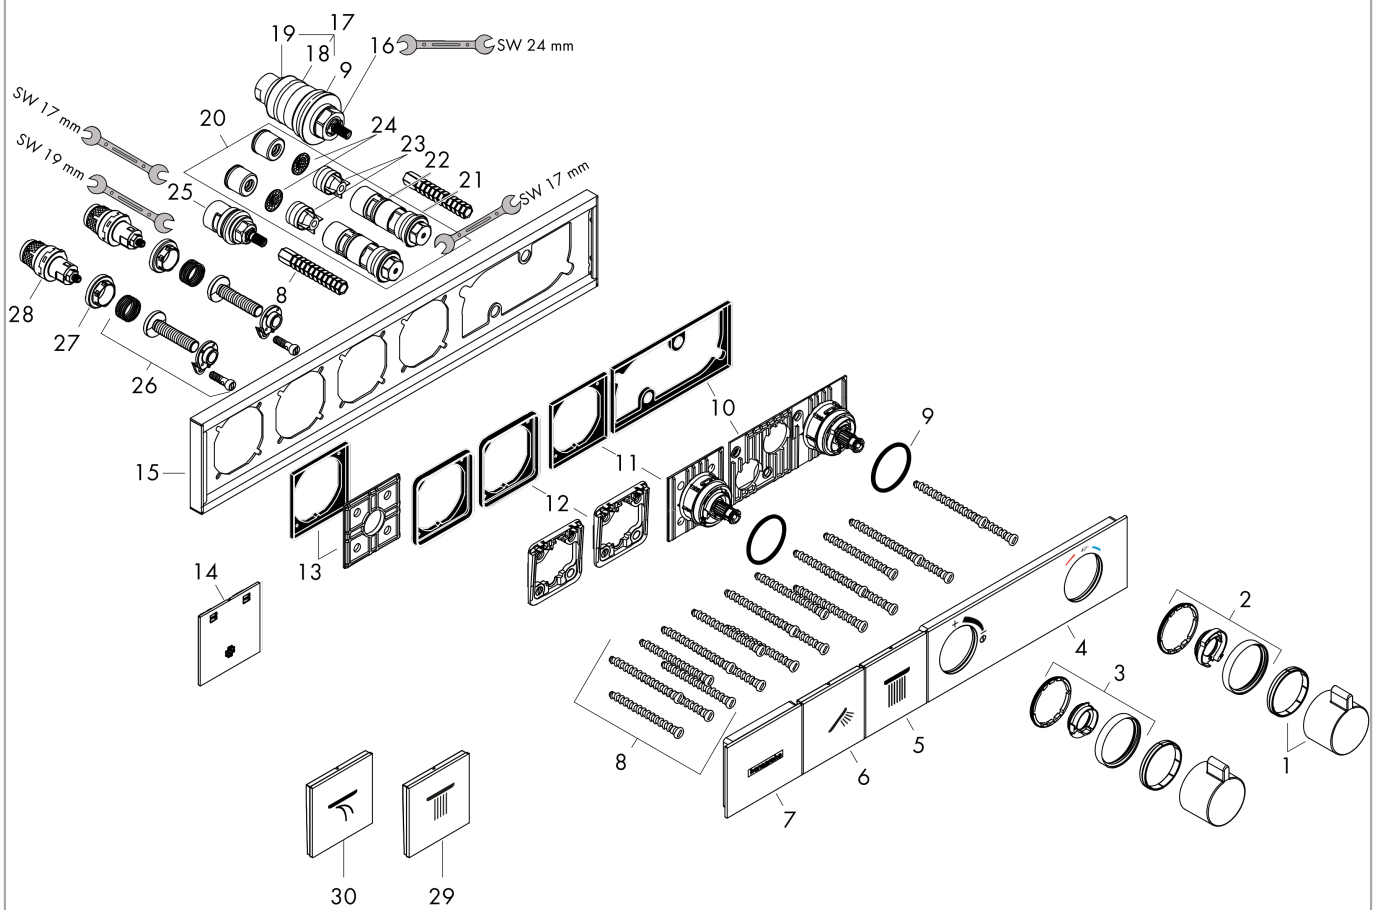

RainSelect

Термостат, скрытого монтажа, для 2 потребителей

Поверхность: шлиф. черный хром   Артикульный номер: 15380340

Покомпонентное изображение

Год выпуска: >04/20

RainSelect

Термостат, скрытого монтажа, для 2 потребителей

Поверхность: **шлиф. черный хром** Артикульный номер: **15380340**

Перечень запасных частей

Год выпуска: >04/20

Позиция	Описание	Артикульный номер	PC	PU
1	handle for thermostat	92215340	-	1
2	safety set	93112340	-	1
3	safety set	93113340	-	1
4	cover	93105340	-	1
5	symbol head shower	93499340	-	1
6	symbol handshower	93106340	-	1
7	cover	93501340	-	1
8	mounting kit	93102000	-	1
9	O-ring 38x2,5	98198000	-	1
10	adapter for handle	93109000	-	1
11	adapter for handle	93315000	-	1
12	support element	93111000	-	1
13	support element	93314000	-	1
14	fit-up aid	93417000	-	1
15	escutcheon	93104340	-	1
16	thermostat cartridge	96633000	-	1
17	sealing set	96636000	-	1
18	O-ring 34x2	98383000	-	1
19	O-ring 26x2	98147000	-	1
20	service unit	93406000	-	1
21	O-ring 20x2	98165000	-	1
22	O-ring 20x1,5	98197000	-	1
23	non return valve	96655000	-	1
24	filter	97367000	-	1
25	shut off unit	98536000	-	1
26	Select-adapter	93103000	-	1
27	nut	98368000	-	1
28	shut off unit	95758000	-	1
29	symbol head shower Rain large	93107340	-	1
30	symbol Flood jet	93305340	-	1
a	concealed item	15310180	-	1
b	Grease	90920000	-	1