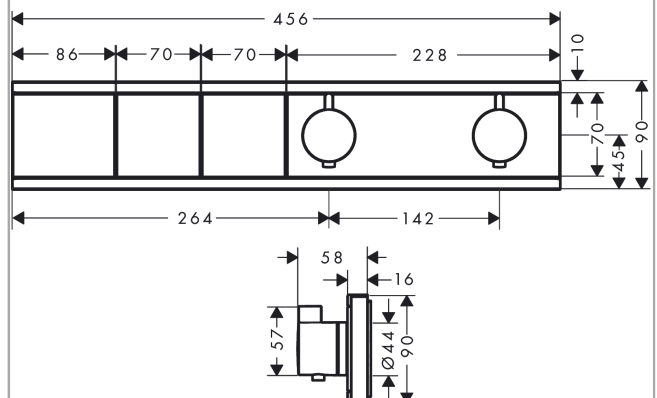

RainSelect

Термостат, скрытого монтажа, для 2 потребителей

Поверхность: **шлиф. черный хром** Артикульный номер: **15380340**

Описание

Характеристики

- 2 функции
- одновременное использование нескольких выходных отверстий
- Кнопка включения/выключения Select для управления 2-мя выходными отверстиями
- в зависимости от объемного расхода и условий установки снижение объема расхода воды прил. на 50% и встроенная функция отключения
- картридж термостата, клапан Select
- максимальный объем расхода воды при 3 барах: 38 л/мин
- объем расхода воды на выходное отверстие: 26 л/мин
- объем расхода воды при одновременном использовании всех выходных отверстий: 38 л/мин
- мин. напор воды: 1 бар
- макс. напор воды: 10 бар
- предохранительная остановка при 40 °C
- регулируемое ограничение температуры
- обратный клапан
- тип соединения: основной комплект
- Термостат поставляется с кнопками ручной душ, верхний душ

Технология

Награды за дизайн

Продукт

Чертеж