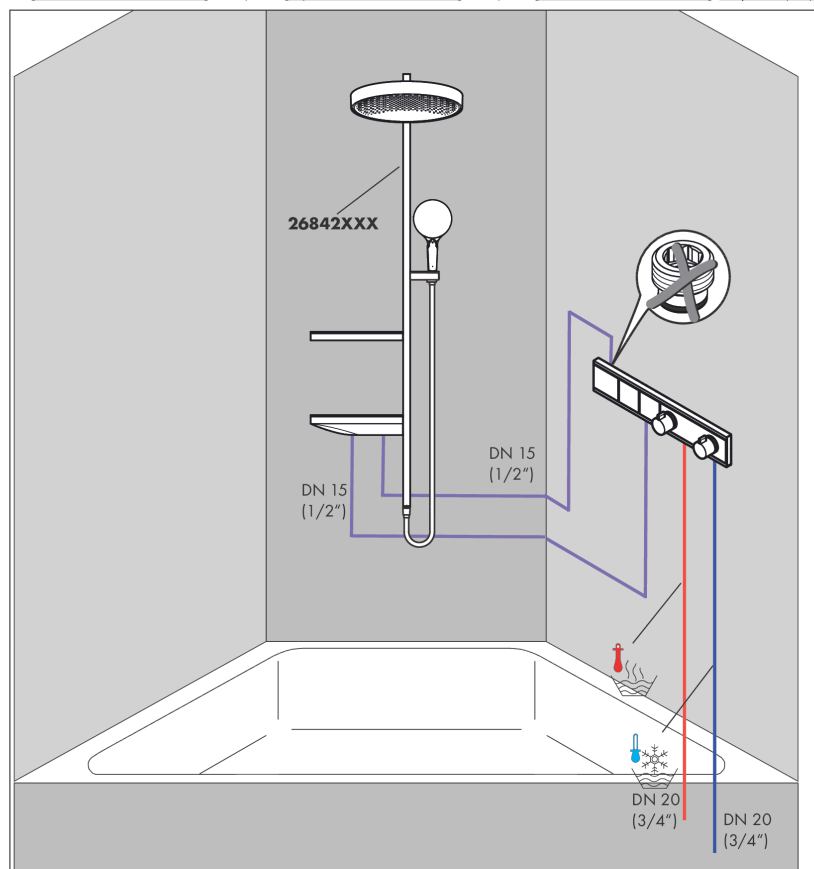

RainSelect**Термостат, скрытого монтажа, для 2 потребителей**Поверхность: **шлиф. черный хром** Артикульный номер: **15380340****Описание****Характеристики**

- 2 функции
- одновременное использование нескольких выходных отверстий
- Кнопка включения/выключения Select для управления 2-мя выходными отверстиями
- в зависимости от объемного расхода и условий установки снижение объема расхода воды прил. на 50% и встроенная функция отключения
- картридж термостата, клапан Select
- максимальный объем расхода воды при 3 барах: 38 л/мин
- объем расхода воды на выходное отверстие: 26 л/мин
- объем расхода воды при одновременном использовании всех выходных отверстий: 38 л/мин
- мин. напор воды: 1 бар
- макс. напор воды: 10 бар
- предохранительная остановка при 40 °C
- регулируемое ограничение температуры
- обратный клапан
- тип соединения: основной комплект
- Термостат поставляется с кнопками ручной душ, верхний душ

Технология**Награды за дизайн****Продукт****Чертеж**

RainSelect

Термостат, скрытого монтажа, для 2 потребителей

Поверхность: **шлиф. черный хром** Артикульный номер: **15380340**

График расхода воды

RainSelect

Термостат, скрытого монтажа, для 2 потребителей

Поверхность: шлиф. черный хром Артикулный номер: 15380340

Пример монтажа

RainSelect
1531018X / 15380XXX

RainSelect

Термостат, скрытого монтажа, для 2 потребителей