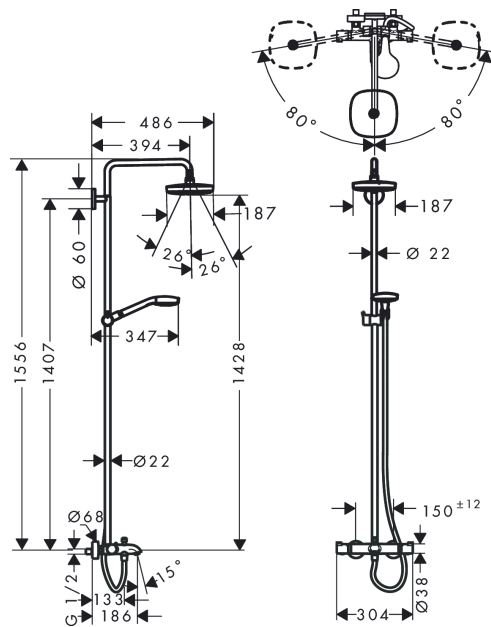

Croma Select E**Showerpipe 180 2jet с термостатом для ванны**Поверхности : **белый / хром** Артикульный номер: **27352400****Описание****Характеристики**

- состоит из: верхний душ, ручной душ, термостат для ванны, штанга для душа, держатель для душа
- верхний душ Croma Select E 180 2jet
- размер душевого диска: 180 мм x 180 мм
- тип струи: Rain, IntenseRain
- шарнирное соединение: регулируемый угол верхнего душа
- держатель для ручного душа регулируемый по высоте
- максимальный расход воды при 3 бар: 18 л/мин
- расход воды для струи IntenseRain (при 3 бар): 17 л/мин
- расход воды для струи Rain (при 3 бар): 17 л/мин
- рабочее давление: мин. 1 бар/макс. 10 бар
- поворотный держатель для душа
- термостат Ecostat Comfort
- расход воды для излива на ванну: 20 л/мин
- предохранительный ограничитель при 40°C
- регулируемый ограничитель температуры горячей воды
- пользовательское управление посредством вращения рукоятки
- вид монтажа: внешний монтаж
- соединительная резьба G ½
- межосевое подключение 150 мм ± 12 мм
- подходит для проточных водонагревателей
- подъемная труба может быть укорочена по высоте

Технология

Croma Select E

Showerpipe 180 2jet с термостатом для ванны

Поверхности : белый / хром Артикульный номер: 27352400

Продукт

Чертеж

График расхода воды

Croma Select E

Showerpipe 180 2jet с термостатом для ванны

Поверхности : белый / хром Артикулный номер: 27352400

Пример монтажа