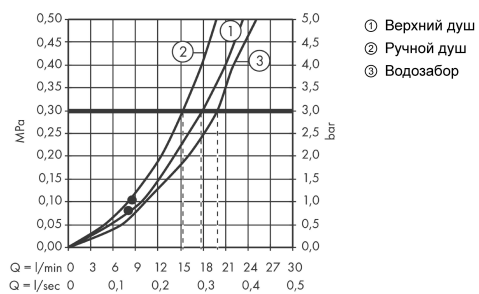

Croma Select E**Showerpipe 180 2jet с термостатом для ванны**Поверхности : **белый / хром** Артикульный номер: **27352400****Описание****Характеристики**

- состоит из: верхний душ, ручной душ, термостат для ванны, штанга для душа, держатель для душа
- верхний душ Croma Select E 180 2jet
- размер душевого диска: 180 мм x 180 мм
- тип струи: Rain, IntenseRain
- шарнирное соединение: регулируемый угол верхнего душа
- держатель для ручного душа регулируемый по высоте
- максимальный расход воды при 3 бар: 18 л/мин
- расход воды для струи IntenseRain (при 3 бар): 17 л/мин
- расход воды для струи Rain (при 3 бар): 17 л/мин
- рабочее давление: мин. 1 бар/макс. 10 бар
- поворотный держатель для душа
- термостат Ecostat Comfort
- расход воды для излива на ванну: 20 л/мин
- предохранительный ограничитель при 40°C
- регулируемый ограничитель температуры горячей воды
- пользовательское управление посредством вращения рукоятки
- вид монтажа: внешний монтаж
- соединительная резьба G ½
- межосевое подключение 150 мм ± 12 мм
- подходит для проточных водонагревателей
- подъемная труба может быть укорочена по высоте

Технология

Croma Select E

Showerpipe 180 2jet с термостатом для ванны

Поверхности : белый / хром Артикульный номер: 27352400

Продукт

Чертеж

График расхода воды

Croma Select E