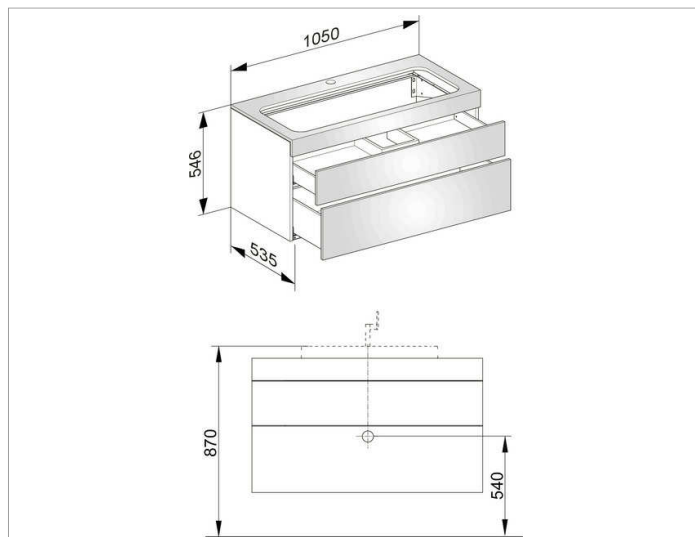

Edition 400

31582YY0100 Тумба под умывальник

ИЗДЕЛИЕ

ЧЕРТЕЖ

ОПИСАНИЕ ИЗДЕЛИЯ

с отверстием под смеситель,
подходит к керамическому умывальнику арт. 31580,
2 фронтальных выдвижных ящика с нажимным
открыванием Push-to-Open и доводчиком, вкл.
пластиковый сифон 1 1/4 x 32

поверхность

11, 14, 15, 17, 18, 27, 28,30, 70, 71, 72, 73, 74, 75

Габариты

1050 x 546 x 535 mm