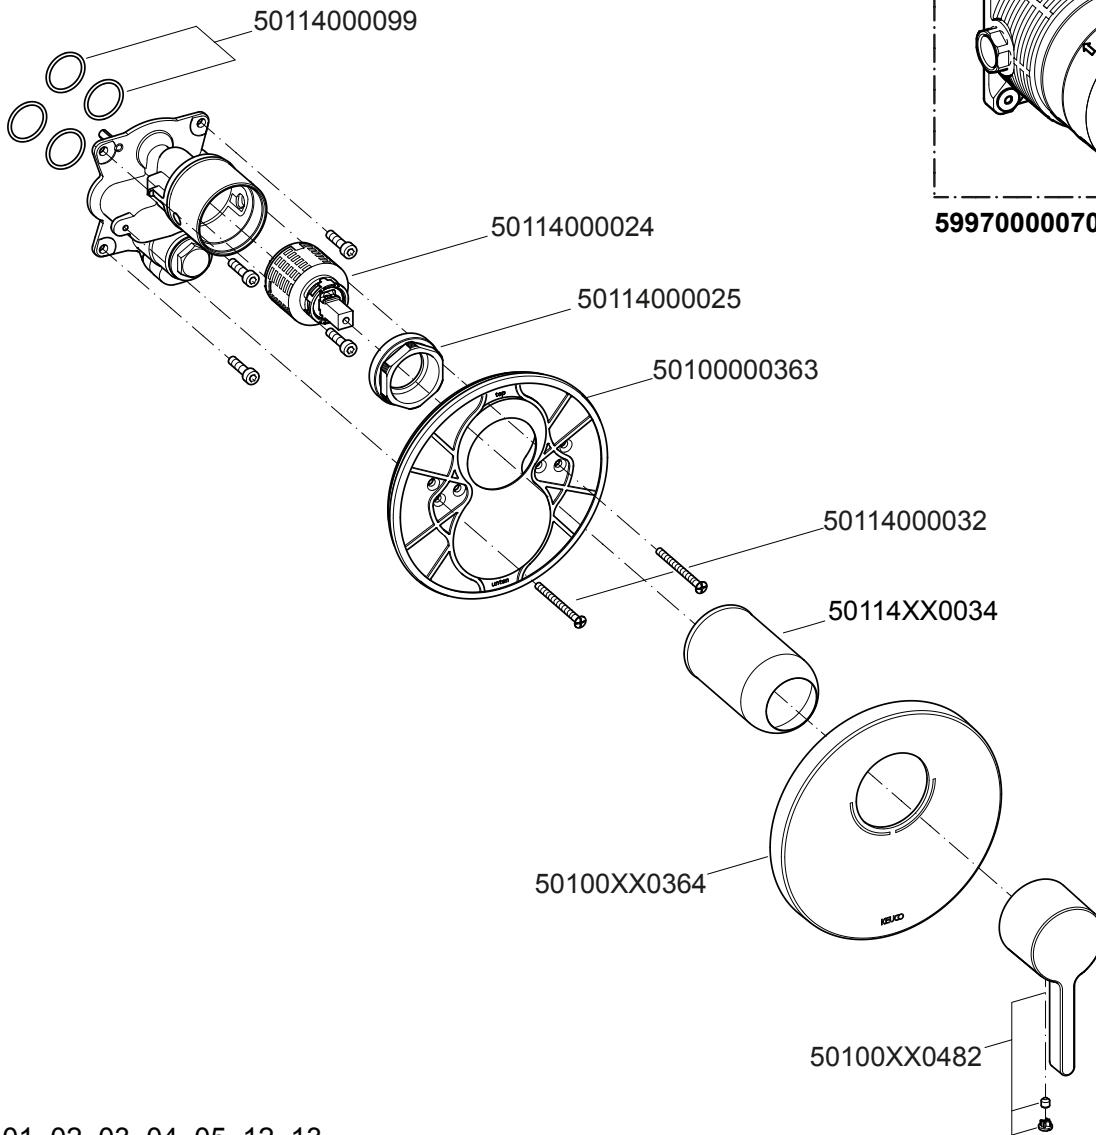

**DE** Ersatzteile

**FR** Liste de pièces

**CS** Sada náhradních

**EN** Spare parts

**IT** Elenco delle parti

**PL** Zestaw części

**ES** Piezas de recambio

**NL** Onderdelen

**RU** Запчасти

**Edition 400**

51571 XX0181 (> 11.2018)

5997000070

**XX = 01, 02, 03, 04, 05, 12, 13**

<p><b>+</b> 5997000071</p>	<p><b>+</b> 59970XX0181 (15mm) 59970XX0281 (25mm)</p>	<p><b>+</b> 54970XX0401</p>
<p><b>+30</b></p>	<p><b>+X</b></p>	