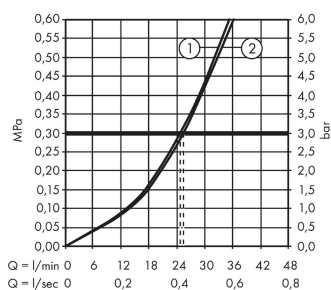

Награды за дизайн

Продукт

Чертеж

График расхода воды

Talis E

Смеситель для ванны, однорычажный, СМ, со встроенной защитной комбинацией

Поверхности : матовый черный Артикульный номер: 71474670

Покомпонентное изображение