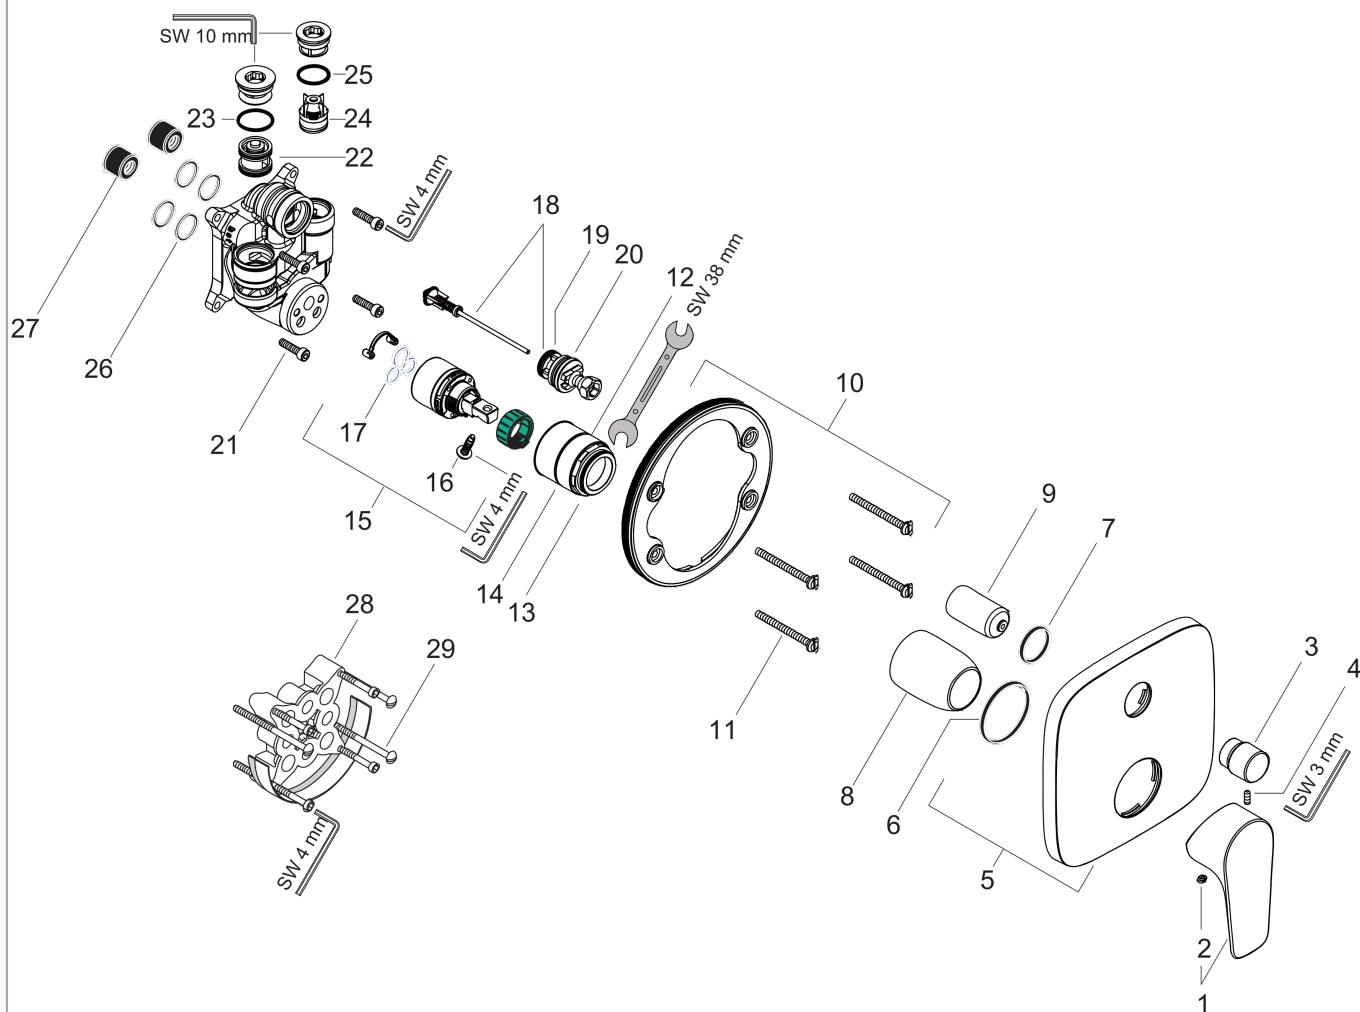

Talis E

Смеситель для ванны, однорычажный, СМ, со встроенной защитной комбинацией
 Поверхности : матовый черный Артикулный номер: 71474670

Описание

Характеристики

- вид соединения: скрытая часть
- керамический узел смешивания
- регулируемое ограничение температуры
- Дивертер с переключателем вакуумного типа

Награды за дизайн

Продукт

Чертеж

График расхода воды

Talis E

Смеситель для ванны, однорычажный, СМ, со встроенной защитной комбинацией

Поверхности : матовый черный Артикульный номер: 71474670

Покомпонентное изображение

Год выпуска: >07/19

Talis E

Смеситель для ванны, однорычажный, СМ, со встроенной защитной комбинацией

Поверхности : **матовый черный** Артикульный номер: **71474670**

Перечень запасных частей

Год выпуска: >07/19

Позиция	Описание	Артикульный номер	PC	PU
1	handle	92666670	-	1
2	screw cover	96338000	-	1
3	diverter knob	98795670	-	1
4	hollow set screw M4x10	97667000	-	1
5	escutcheon 155 / 155 mm	95275670	-	1
6	O-ring 43x3	98418000	-	1
7	O-ring 23x3	98142000	-	1
8	sleeve	98790670	-	1
9	sleeve	98794670	-	1
10	holder for escutcheon	98793000	-	1
11	set of fixing screws	96454000	-	1
12	nut	98796000	-	1
13	O-ring 30x1,5	98433000	-	1
14	O-ring 39x1,5	98400000	-	1
15	cartridge, assy	92730000	-	1
16	locking screw for handle	95140000	-	1
17	seal	95008000	-	1
18	selector assy	95014000	-	1
19	O-ring 16x2,3	98207000	-	1
20	O-ring 20x2,5	92602000	-	1
21	set of screws	96525000	-	1
22	vacuum breaker	96753000	-	1
23	O-Ring 22x2	98185000	-	1
24	non return valve	96655000	-	1
25	O-ring 19x2	98426000	-	1
26	O-ring 16x2	98133000	-	1
27	noise reduction	94073000	-	1
28	extension 25 mm	13595000	-	1
29	set of fixing screws	97747000	-	1
a	concealed item	01800180	-	1