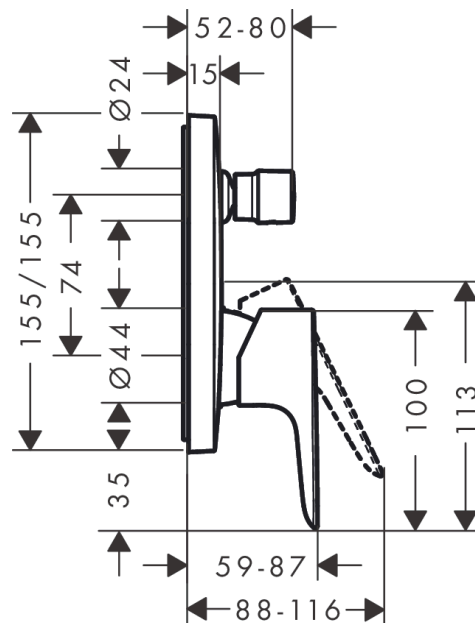

Talis E

Смеситель для ванны, однорычажный, СМ, со встроенной защитной комбинацией
 Поверхности : матовый черный Артикулный номер: 71474670

Описание

Характеристики

- вид соединения: скрытая часть
- керамический узел смешивания
- регулируемое ограничение температуры
- Дивертер с переключателем вакуумного типа

Награды за дизайн

Продукт

Чертеж

График расхода воды

Talis E

Смеситель для ванны, однорычажный, СМ, со встроенной защитной комбинацией

Поверхности : матовый черный Артикульный номер: 71474670

Покомпонентное изображение

Год выпуска: >07/19

Talis E

Смеситель для ванны, однорычажный, СМ, со встроенной защитной комбинацией

Поверхности : **матовый черный** Артикульный номер: **71474670**

Перечень запасных частей

Год выпуска: >07/19

Позиция	Описание	Артикульный номер	PC	PU
1	handle	92666670	-	1
2	screw cover	96338000	-	1
3	diverter knob	98795670	-	1
4	hollow set screw M4x10	97667000	-	1
5	escutcheon 155 / 155 mm	95275670	-	1
6	O-ring 43x3	98418000	-	1
7	O-ring 23x3	98142000	-	1
8	sleeve	98790670	-	1
9	sleeve	98794670	-	1
10	holder for escutcheon	98793000	-	1
11	set of fixing screws	96454000	-	1
12	nut	98796000	-	1
13	O-ring 30x1,5	98433000	-	1
14	O-ring 39x1,5	98400000	-	1
15	cartridge, assy	92730000	-	1
16	locking screw for handle	95140000	-	1
17	seal	95008000	-	1
18	selector assy	95014000	-	1
19	O-ring 16x2,3	98207000	-	1
20	O-ring 20x2,5	92602000	-	1
21	set of screws	96525000	-	1
22	vacuum breaker	96753000	-	1
23	O-Ring 22x2	98185000	-	1
24	non return valve	96655000	-	1
25	O-ring 19x2	98426000	-	1
26	O-ring 16x2	98133000	-	1
27	noise reduction	94073000	-	1
28	extension 25 mm	13595000	-	1
29	set of fixing screws	97747000	-	1
a	concealed item	01800180	-	1