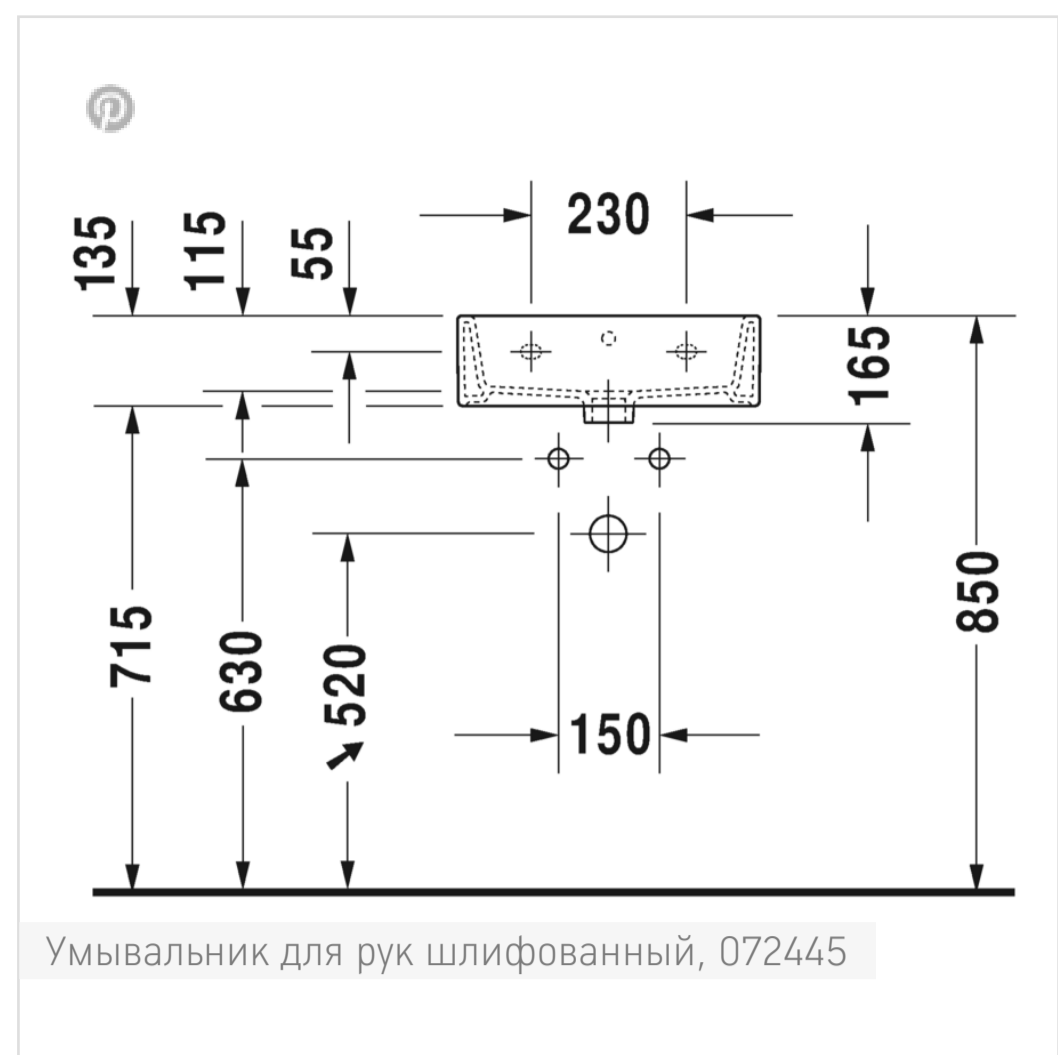

← Vero Air

Vero Air Умывальник для рук шлифованный

- ↓ [Монтажная инструкция](#)
- ↓ [Руководство по эксплуатации](#)
- [CAD и данные по планированию](#)

Номер артикула 072445

с переливом, с плоскостью под смеситель, включая крепление, 450 мм

Design by Duravit

Размеры

450 мм

Варианты

- 1 готовое отверстие под смеситель 0724450027

Также доступно с WonderGliss
Керамика, покрытая WonderGliss, будет оставаться гладкой, привлекательной и чистой в течение долгого времени