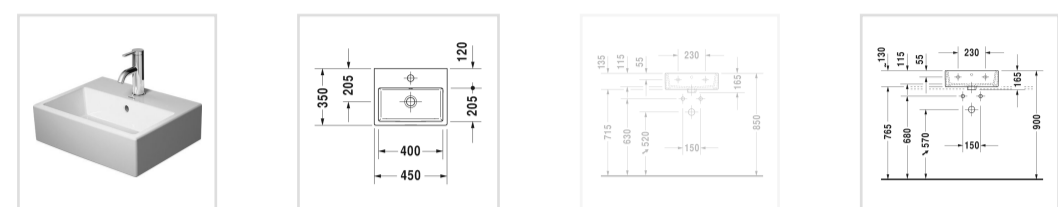

← Vero Air

Vero Air Умывальник для рук шлифованный

- ↓ [Монтажная инструкция](#)
- ↓ [Руководство по эксплуатации](#)
- [CAD и данные по планированию](#)

Номер артикула 072445

с переливом, с плоскостью под смеситель, включая крепление, 450 мм

Design by Duravit

Размеры

450 мм

Варианты

- 1 готовое отверстие под смеситель 0724450027

Также доступно с WonderGliss
Керамика, покрытая WonderGliss, будет оставаться гладкой, привлекательной и чистой в течение долгого времени

Pure geometry creates pure elegance

The Vero Air washbasins boast streamlined surfaces, small and exact radii, optimised proportions and narrow edges.

[Vero Air washbasins →](#)

Ознакомьтесь с серией

Vero Air