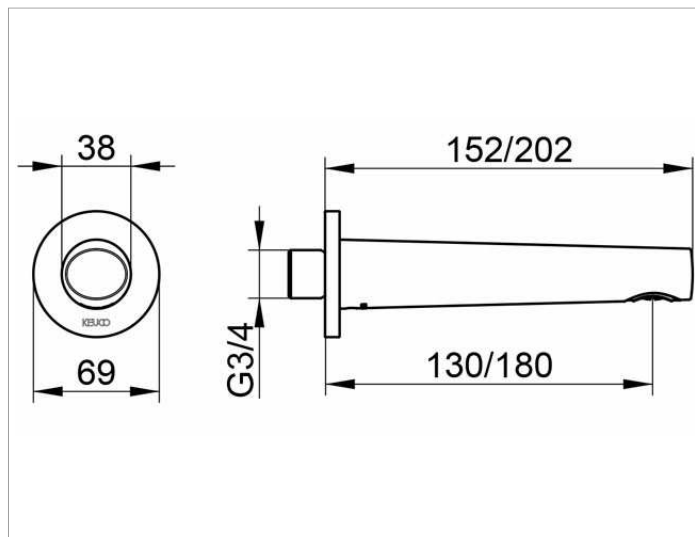

Edition 400

51545010000 Излив для ванны DN 20

**ИЗДЕЛИЕ**

**ЧЕРТЕЖ**

**ОПИСАНИЕ ИЗДЕЛИЯ**

мит аэратор M 24x1

**поверхность**

хром

**Габариты**

Ausladung 152 mm

**спецификации**

KEUCO Edition 400 bath filler DN20, 51545010000  
chrome-plated bath filler, DN20,  
sculptural design,  
suitable for all concealed fittings,  
round rosette, diameter 69 mm,  
total depth 152 mm,  
water flow at 130 mm,  
water connection G 3/4 inch