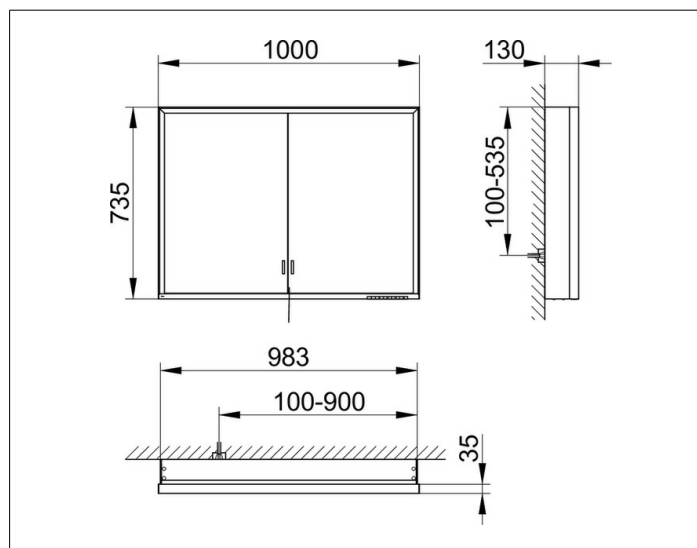

Royal Lumos

14324172301 Зеркальный шкаф

ИЗДЕЛИЕ**ЧЕРТЕЖ****ОПИСАНИЕ ИЗДЕЛИЯ**

для монтажа на стене
 бесступенчатая настройка тона подсветки от 2700 Кельвин (теплая белая) до 6500 Кельвин (дневной свет),
 2 поворотные дверцы с двусторонним озеркаливанием стекла, корпус из анодированного серебристого алюминия,
 боковины корпуса из белого лакированного стекла,
 задняя стенка зеркальная

ПОВЕРХНОСТЬ

серебристый анодированный

ГАБАРИТЫ

1000 x 735 x 130 mm