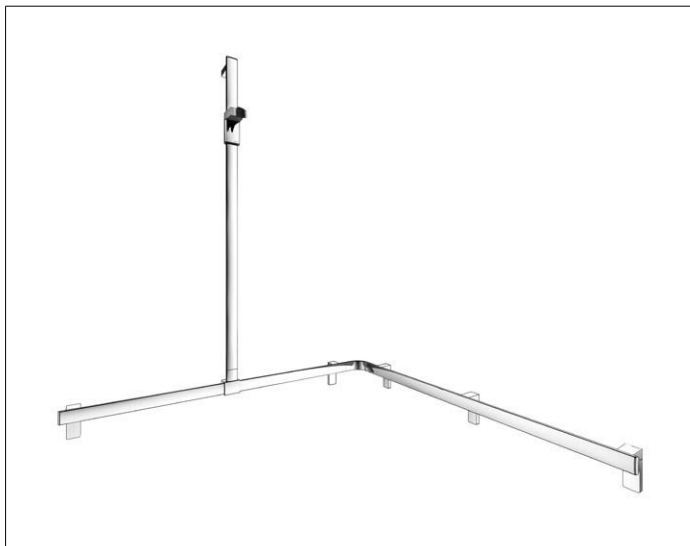

AXESS

35015010402 Поручень вдоль стены и штанга для душа

ИЗДЕЛИЕ**ЧЕРТЕЖ**

в комплекте с держателем душевой лейки
устанавливаемая по выбору справа или слева
положение душ.штанги
перед монтажом произвольное

ПОВЕРХНОСТЬ

хром

ГАБАРИТЫ

1150/1150/1301 mm