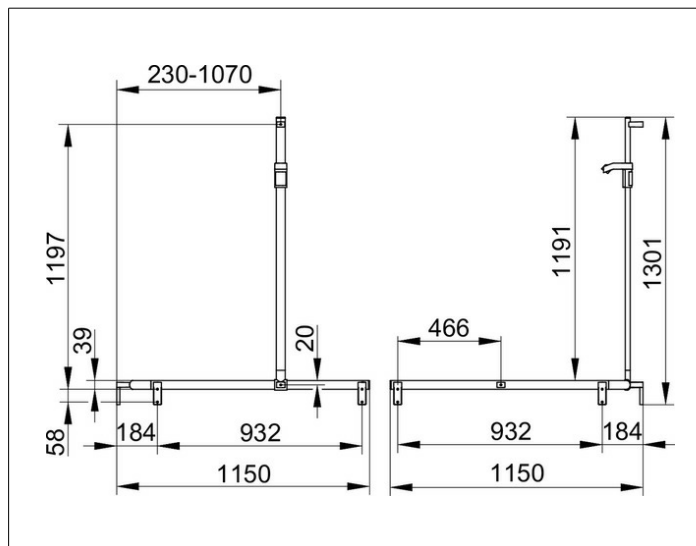

AXESS

35015010402 Поручень вдоль стены и штанга для душа

ИЗДЕЛИЕ**ЧЕРТЕЖ**

в комплекте с держателем душевой лейки
устанавливаемая по выбору справа или слева
положение душ.штанги
перед монтажом произвольное

ПОВЕРХНОСТЬ

хром

ГАБАРИТЫ

1150/1150/1301 mm