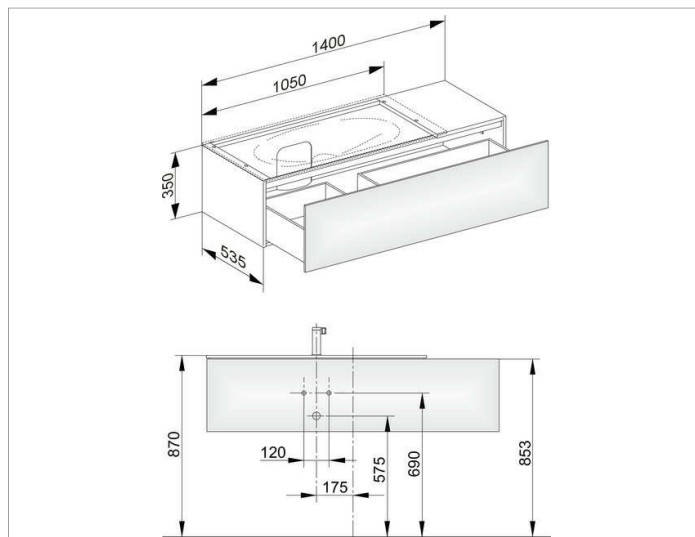

Edition 11

31163YY0100 Тумба под умывальник

ИЗДЕЛИЕ

ЧЕРТЕЖ

ОПИСАНИЕ ИЗДЕЛИЯ

подходит к керамическому умывальнику арт. 31150,
1 выдвижной фронт с нажимным открыванием Push-to-Open
дополнительно с внутренней светодиодной подсветкой
автоматическое вкл./выкл., теплый белый свет

оборудование

- 2 передвижных ящика для хранения (190 x 70 x 413 мм)

поверхность

11, 14, 18, 27, 28, 30, 49, 57, 44, 85,

Габариты

1400 x 350 x 535 mm