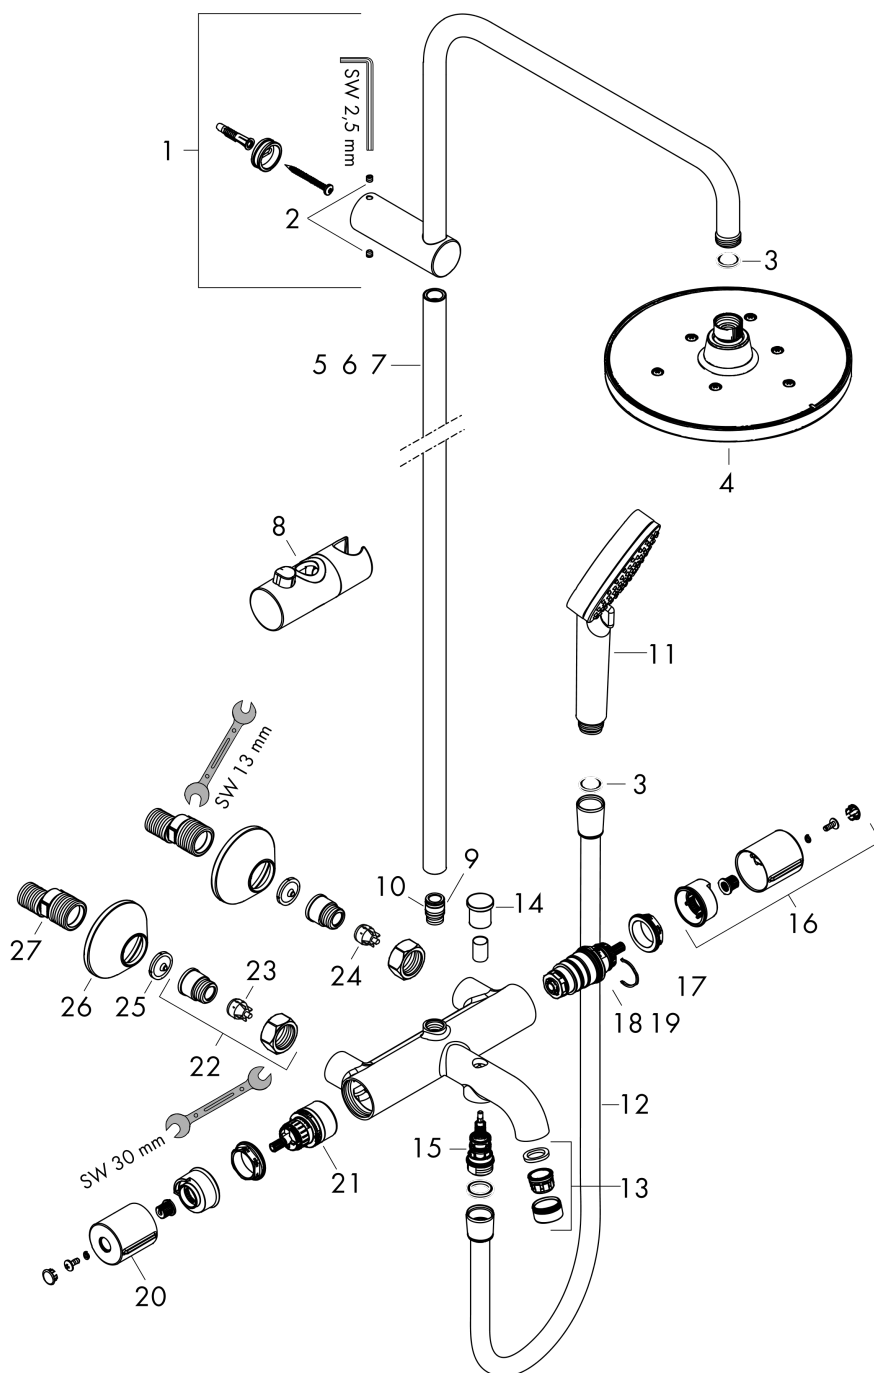

Технология

Продукт

Чертеж

Vernis Blend

Showerpipe 200 1jet с термостатом для ванны

Поверхности : **хром** Артикульный номер: **26274000**

График расхода воды

Vernis Blend

Showerpipe 200 1jet с термостатом для ванны

Поверхности : хром Артикулный номер: 26274000

Пример монтажа

Vernis Blend

Showerpipe 200 1jet с термостатом для ванны

Поверхности : хром Артикульный номер: 26274000

Покомпонентное изображение

Год выпуска: >06/21

Vernis Blend

Showerpipe 200 1jet с термостатом для ванны

Поверхности : хром Артикульный номер: 26274000

Перечень запасных частей

Год выпуска: >06/21

Позиция	Описание	Артикульный номер	PC	PU
1	shower arm	93768000	-	1
2	hollow set screw M5x5	98446000	-	1
3	filter packing	94246000	-	1
4	-	26271000	-	1
5	pipe	93770000	-	1
6	pipe	93906000	-	1
7	pipe	93907000	-	1
8	support, assy	93729000	-	1
9	O-ring 12x2	98214000	-	1
10	O-ring 11x2	98127000	-	1
11	-	26270000	-	1
12	shower hose Metaflex'C 1,60 m	28266000	-	1
13	aerator M24x1 (38 l/min)	92513000	-	1
14	diverter knob	93766000	-	1
15	selector	97978000	-	1
16	handle for thermostat	93727000	-	1
17	nut	98913000	-	1
18	thermostat cartridge	98282000	-	1
19	cartridge for exchanged connections	92373000	-	1
20	handle	93731000	-	1
21	shut off unit with selector	98283000	-	1
22	connecting thread G½	93730000	-	1
23	non return valve (pressure-resistant up to 2 MPa)	93136000	-	1
24	non return valve	96737000	-	1
25	filter packing	96922000	-	1
26	escutcheon Ø 70 mm	93718000	-	1
27	set of S-unions (±12 mm)	94140000	-	1