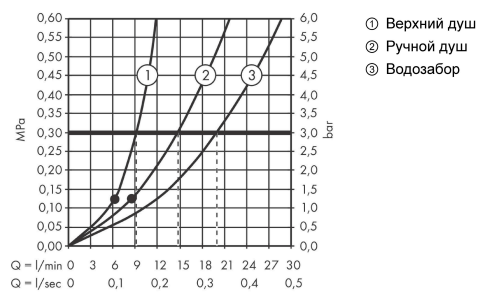

Технология

Продукт

Чертеж

Vernis Blend

Showerpipe 200 1jet с термостатом для ванны

Поверхности : **хром** Артикульный номер: **26274000**

График расхода воды

Vernis Blend