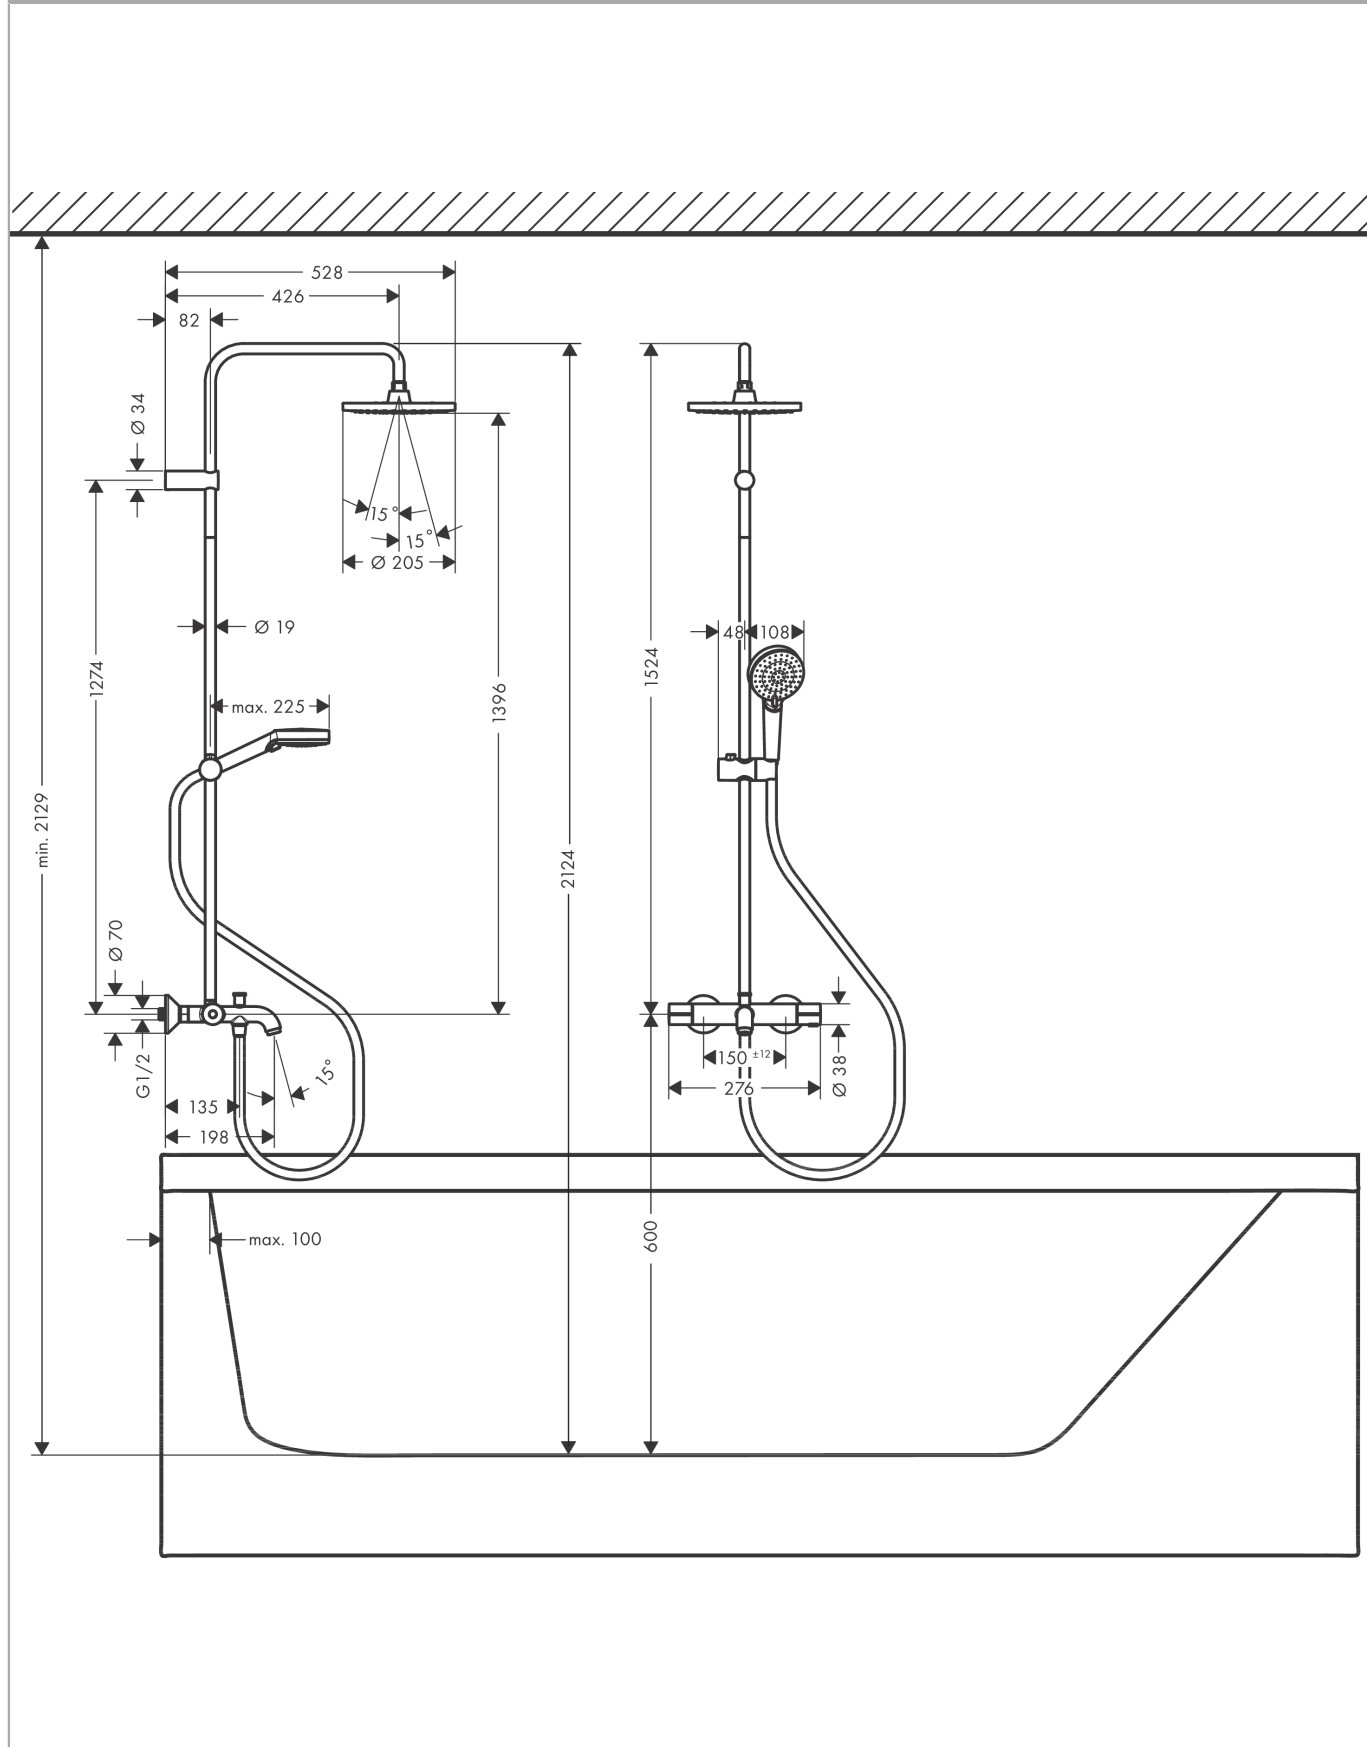

Vernis Blend

Showerpipe 200 1jet с термостатом для ванны

Поверхности : хром Артикулный номер: 26274000

Пример монтажа