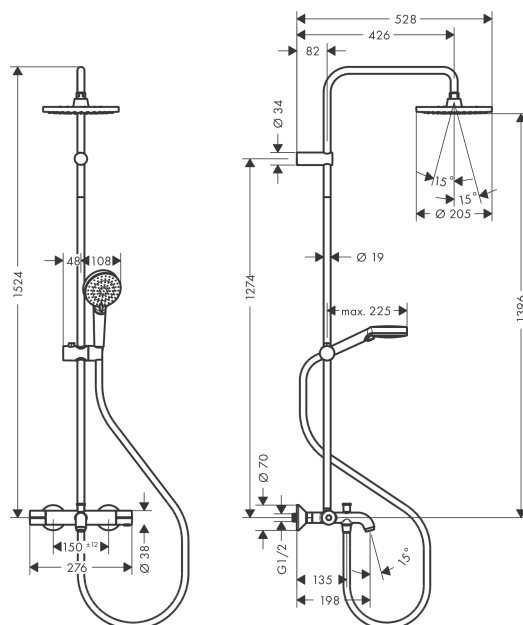

Vernis Blend

Showerpipe 200 1jet с термостатом для ванны

Поверхности : **хром** Артикульный номер: **26274000**

Описание

Характеристики

- состоит из: верхний душ, ручной душ, термостат для ванны, штанга для душа, держатель для душа
- верхний душ Vernis Blend 200 1jet
- размер диска верхнего душа: 205 мм
- типы струй верхнего душа: Rain
- шарнирное соединение: регулируемый угол верхнего душа
- тип струи ручной душ: Rain, IntenseRain
- держатель для ручного душа регулируемый по высоте с внешней кнопкой выбора
- диаметр штанги: 19 мм
- длина держателя верхнего душа: 426 мм
- максимальный расход воды при 3 бар: 20 л/мин
- рабочее давление: мин. 1 бар/макс. 10 бар
- термостат Vernis
- предохранительный ограничитель при 40°C
- регулируемый ограничитель температуры горячей воды
- пользовательское управление посредством вращения рукоятки
- невозможно использование одновременно двумя потребителями
- вид монтажа: внешний монтаж
- соединительная резьба G 1/2
- межосевое подключение 150 мм ± 12 мм
- клапан обратного тока

Технология

Продукт

Чертеж

Vernis Blend

Showerpipe 200 1jet с термостатом для ванны

Поверхности : **хром** Артикульный номер: **26274000**

График расхода воды

Vernis Blend